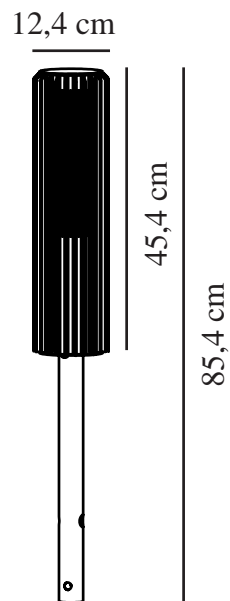

# ALUDRA 45 | POLLARE | SEASIDE ANTRACIT

2118028250

nordlux®

Spänning (V): 220-240 Volt  
IP-grad: IP44  
Maximal lampeffekt (W): 15W  
Klass (Klass 1, Klass 2, Klass 3):  
Klass 1 (Jordkontakt)  
Lampfatning: E27  
Parallellkoppling: True

Färg: Seaside antracit  
Höjd (cm): 45.4  
Skärmdiameter (cm): 12.4  
EAN: 5704924022067  
TUN: 2389573

Artikelnummer: 2118028250  
Antal per kolla: 3  
Säljförpackning höjd (cm): 46.8  
Säljförpackning bredd cm: 26  
Säljförpackning djup (cm): 14  
Säljförpackning volym m<sup>3</sup>: 0.017  
Produktens nettovikt (kg): 2.34