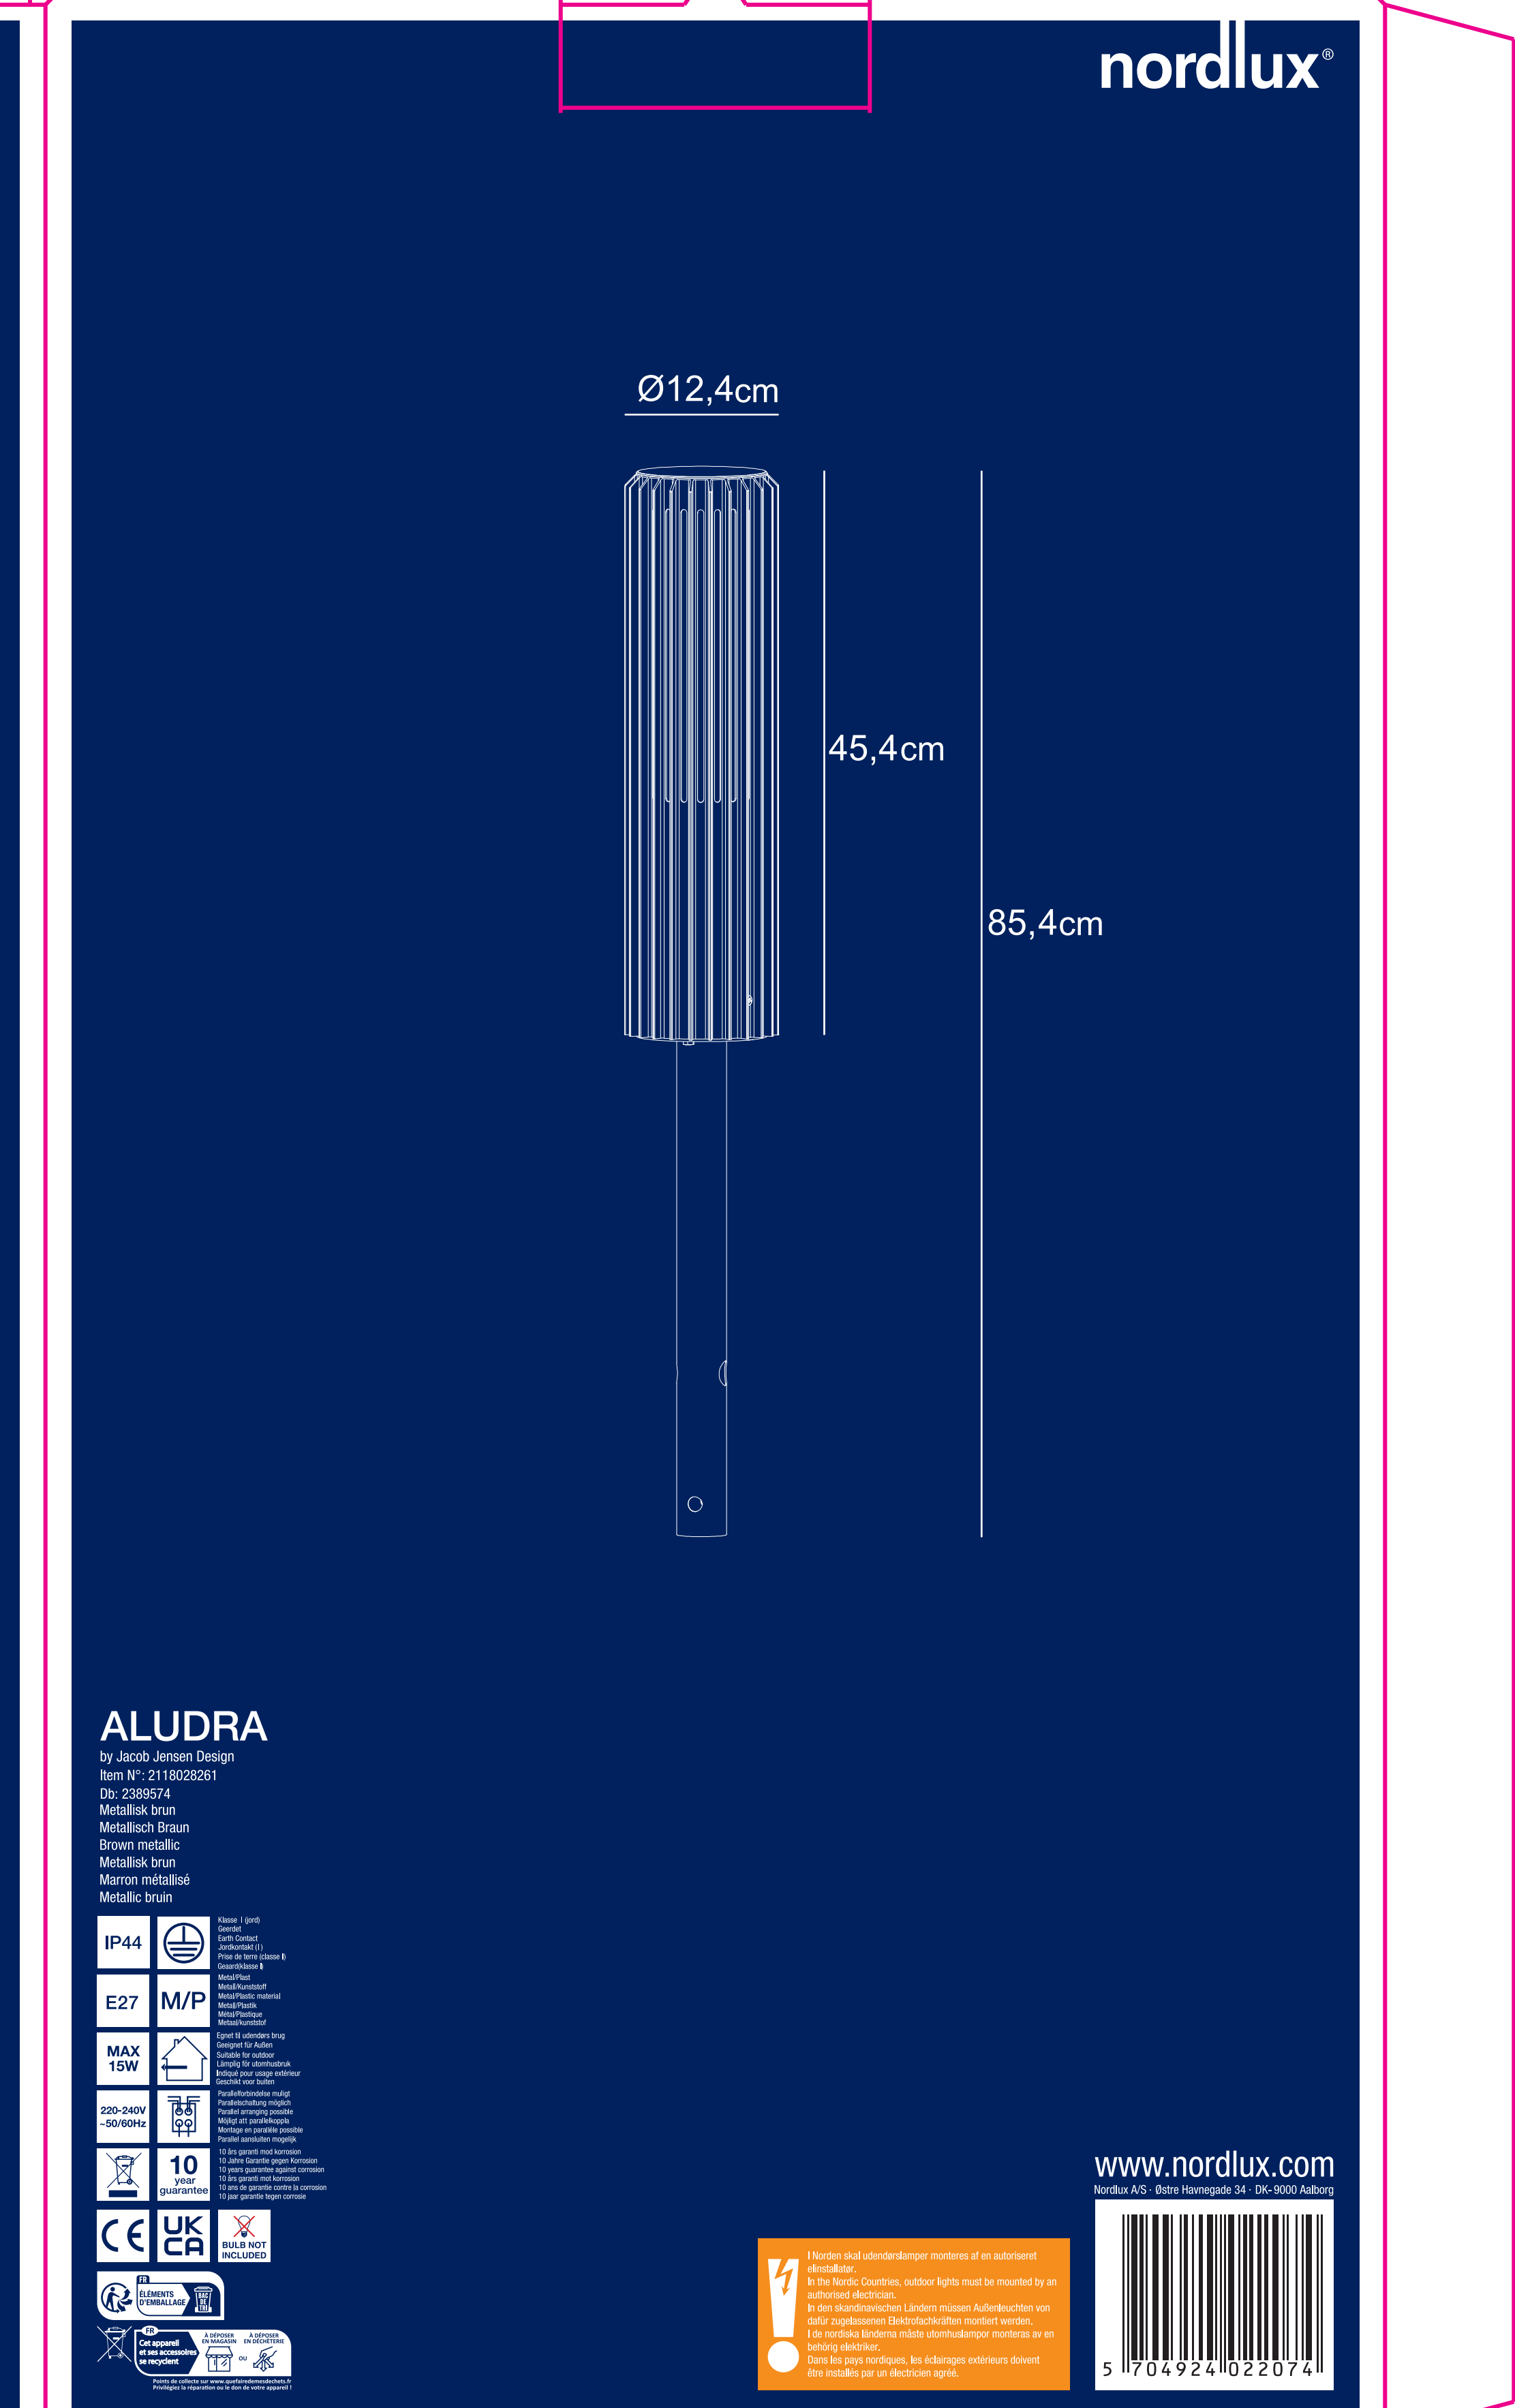

260x140x475mm

PANTONE 2767 C

AAD: 18032026 NS
Nordlux UK
Unit B3, Sykeside Drive
Altham, BBS 5YE
01200422777

| | |
|---------------------------------------|---------------------------|
| Height x Width x Depth COLOR BOX (CM) | NET WEIGHT COLOR BOX (KG) |
| 47,5 x 28 x 14 | 0,2 |
| GROSS WEIGHT COLOR BOX (KG) | VOLUME COLOR BOX (CBM) |
| 2,77 | 0,017 |