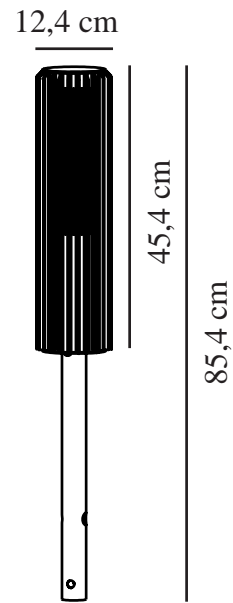

ALUDRA 45 | HAVELAMPE | SEASIDE METALLISK BRUN

2118028261

Spænding (V): 220-240 Volt
IP-vurdering: IP44
Maksimal pæreeffekt (W): 15W
Klasse (klasse 1, klasse 2, klasse 3): Klasse 1 (Jord)
Pærefatning: E27
Parallelforbindelse: True

Højde (cm): 45.4
Skærm diameter (cm): 12.4
EAN-nummer: 5704924022074
TUN: 2389574
Varenummer: 2118028261

Stk. pr. master-kasse: 3
Salgskasse, højde (cm): 46.8
Salgskasse, bredde (cm): 26
Salgskasse, dybde (cm): 14
Salgskasse, volumen (m³): 0.017
Nettovægt af produkt (kg): 2.34