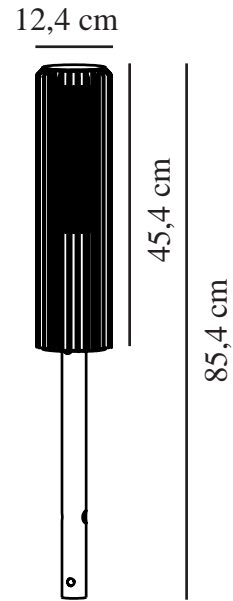

ALUDRA 45 | POTELET | SEASIDE MARRON METALLISE

2118028261

nordlux®

Tension (V): 220-240 Volt
Protection IP: IP44
Puissance maximale de l'ampoule (W): 15W
Classe (Classe 1, Classe 2, Classe 3): Classe 1 (Prise de terre)
Culot d'ampoule: E27
Connexion parallèle: True

Matière première: Aluminium
Matériau secondaire: Matière plastique
Convient pour le bord de mer: True
Couleur: Seaside marron metallise

Hauteur (cm): 45.4
Diamètre de l'abat-jour (cm): 12.4
EAN: 5704924022074
TUN: 2389574
Numéro d'article: 2118028261
Pièces par unité d'emballage: 3
Hauteur de la boîte de vente (cm): 46.8
Largeur de la boîte de vente (cm): 26

Profondeur de la boîte de vente (cm): 14
Volume de la boîte de vente m³: 0.017
Poids net du produit (kg): 2.34

- Bel effet d'ombre et de lumière • Connexion parallèle possible • Facile à installer avec la base incluse
- Matériau durable adapté aux conditions climatiques difficiles • Garantie de 10 ans sur la