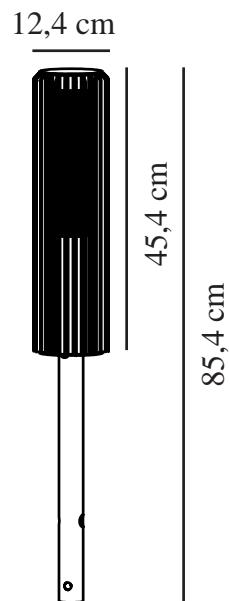

ALUDRA 45 | TUINVERLICHTING | [SEABROWN]

2118028261

nordlux®

Spanning (V): 220-240 Volt
IP-graad: IP44
Maximaal lampvermogen (W):
15W
Klasse (Klasse 1, Klasse 2,
Klasse 3): Klasse 1
(Aardecontact)
Lampfitting: E27
Parallele verbinding: True

Hoogte (cm): 45.4
Diameter kap (cm): 12.4
EAN: 5704924022074
TUN: 2389574
Artikelnummer: 2118028261

Stuks per masterdoos: 3
Hoogte verkoopdoos (cm): 46.8
Breedte verkoopdoos (cm): 26
Diepte verkoopdoos (cm): 14
Verkoopdoos inhoud m³ : 0.017
Nettogewicht product (kg): 2.34