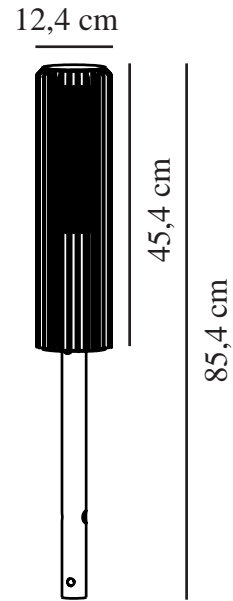

# ALUDRA 45 | HAGEBELYSNING | SEASIDE METALLISK BRUN

2118028261

nordlux®

Spenning (V): 220-240 Volt  
IP-grad: IP44  
Maksimal lysstyrke (W): 15W  
Klasse (Klasse 1, Klasse 2, Klasse 3): Klasse 1  
Pæresokkel: E27  
Parallellkobling: True

Farge: Seaside metallisk brun  
Høyde (cm): 45.4  
Skjerm diameter (cm): 12.4  
EAN: 5704924022074  
TUN: 2389574

Artikkelnummer: 2118028261  
Stk. per master box: 3  
Høyde på salgseske (cm): 46.8  
Bredde på salgseske (cm): 26  
Dybde på salgseske (cm): 14  
Volum i salgseske m<sup>3</sup> : 0.017  
Produktets nettovekt (kg): 2.34