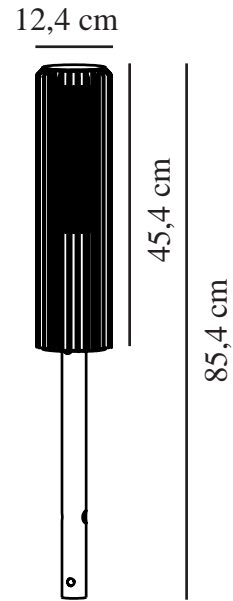

ALUDRA 45 | HAGEBELYSNING | SEASIDE METALLISK BRUN

2118028261

nordlux®

Spenning (V): 220-240 Volt
IP-grad: IP44
Maksimal lysstyrke (W): 15W
Klasse (Klasse 1, Klasse 2, Klasse 3): Klasse 1
Pæresokkel: E27
Parallellkobling: True

Farge: Seaside metallisk brun
Høyde (cm): 45.4
Skjerm diameter (cm): 12.4
EAN: 5704924022074
TUN: 2389574

Artikkelnummer: 2118028261
Stk. per master box: 3
Høyde på salgseske (cm): 46.8
Bredde på salgseske (cm): 26
Dybde på salgseske (cm): 14
Volum i salgseske m³ : 0.017
Produktets nettovekt (kg): 2.34