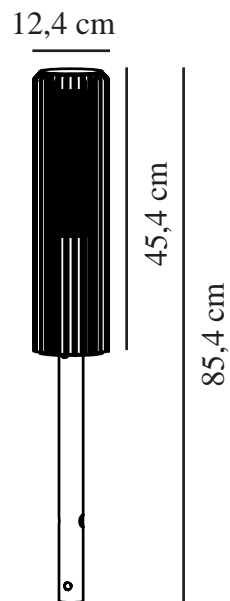

ALUDRA 45 | POLLARE | SEASIDE METALLISK BRUN

2118028261

nordlux®

Spänning (V): 220-240 Volt
IP-grad: IP44
Maximal lampeffekt (W): 15W
Klass (Klass 1, Klass 2, Klass 3):
Klass 1 (Jordkontakt)
Lampfatning: E27
Parallellkoppling: True

Färg: Seaside metallisk brun
Höjd (cm): 45.4
Skärmdiameter (cm): 12.4
EAN: 5704924022074
TUN: 2389574

Artikelnummer: 2118028261
Antal per kolla: 3
Säljförpackning höjd (cm): 46.8
Säljförpackning bredd cm: 26
Säljförpackning djup (cm): 14
Säljförpackning volym m³ : 0.017
Produktens nettovikt (kg): 2.34