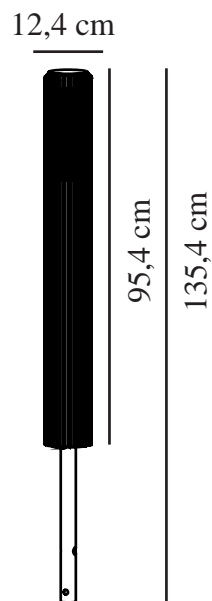

ALUDRA 95 | POLLARE | SVART

2118038003

nordlux®

Spänning (V): 230 Volt

IP-grad: IP54

Maximal lampeffekt (W): 15W

Klass (Klass 1, Klass 2, Klass 3):

Klass 1 (Jordkontakt)

Lampfatning: E27

Parallellkoppling: True

Höjd (cm): 95.4

Skärmdiameter (cm): 12.4

EAN: 5704924004483

TUN: 2139907

Artikelnummer: 2118038003

Antal per kolla: 3

Säljförpackning höjd (cm): 101.5

Säljförpackning bredd (cm): 14.1

Säljförpackning djup (cm): 14.1

Säljförpackning volym m³: 0.0202

Productens nettovikt (kg): 3.99

Primärt material: Aluminium

Sekundärt material: Plast