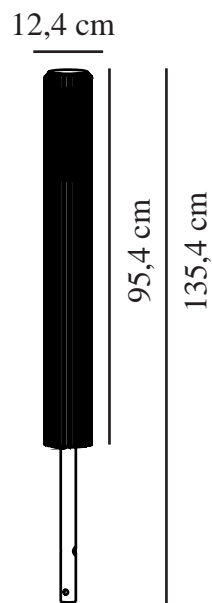

ALUDRA 95 | HAVELAMPE | ALUMINIUM

2118038010

nordlux®

Spænding (V): 230 Volt
IP-vurdering: IP54
Maksimal pæreeffekt (W): 15
Klasse (klasse 1, klasse 2, klasse 3): Klasse 1 (Jord)
Pærefatning: E27
Parallelforbindelse: True

: IK05
Højde (cm): 95.4
Bredde (cm): 12.4
Skærm diameter (cm): 12.4
Længde (cm): 12.4

Stk. pr. master-kasse: 3
Salgskasse, højde (cm): 101.5
Salgskasse, bredde (cm): 14.1
Salgskasse, dybde (cm): 14.1
Salgskasse, volumen (m³): 0.0202
Nettovægt af produkt (kg): 3.99

Primært materiale: Aluminium
Sekundært materiale: Plast
Glasfarve: Opal hvid
Egnet til kystnære områder: False
Farve: Aluminium

EAN-nummer: 5704924004506
TUN: 2139908
Varenummer: 2118038010

- Smuk lys- og skyggeeffekt • Kan parallelforbindes
- Nem at installere med den medfølgende base