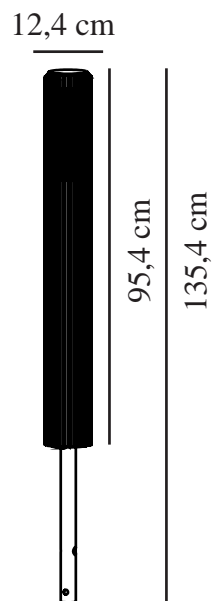

ALUDRA 95 | TUINVERLICHTING | ALUMINIUM

2118038010

nordlux®

Spanning (V): 230 Volt
IP-graad: IP54
Maximaal lampvermogen (W): 15
Klasse (Klasse 1, Klasse 2, Klasse 3): Klasse 1
(Aardecontact)
Lampfitting: E27
Parallele verbinding: True

: IK05
Hoogte (cm): 95.4
Breedte (cm): 12.4
Diameter kap (cm): 12.4
Lengte (cm): 12.4

EAN: 5704924004506
TUN: 2139908

Artikelnummer: 2118038010
Stuks per masterdoos: 3
Hoogte verkoopdoos (cm): 101.5
Breedte verkoopdoos (cm): 14.1
Diepte verkoopdoos (cm): 14.1
Verkoopdoos inhoud m³ : 0.0202
Nettogewicht product (kg): 3.99

Primair materiaal: Aluminium
Secundair materiaal: Plastic
: Opaal wit
Geschikt voor aan zee: False
Kleur: Aluminium

- Prachtig licht- en schaduw effect • Parallele schakeling mogelijk
- Eenvoudig te installeren met de meegeleverde voet

Sculpturaal design en modern minimalisme zijn de sleutelwoorden voor de Aludra-serie van het bekende Jacob Jensen Design. Een compacte tuinlamp die een prachtig licht- en schaduw effect creëert en bepaalde delen van je buitenruimte verlicht. Eenvoudig te installeren met de meegeleverde voet.