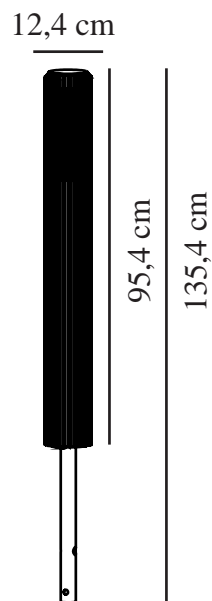

ALUDRA 95 | TUINVERLICHTING | ALUMINIUM

2118038010

nordlux®

Spanning (V): 230 Volt
IP-graad: IP54
Maximaal lampvermogen (W):
15W
Klasse (Klasse 1, Klasse 2,
Klasse 3): Klasse 1
(Aardecontact)
Lampfitting: E27
Parallele verbinding: True

Hoogte (cm): 95.4
Breedte (cm): 12.4
Diameter kap (cm): 12.4
Lengte (cm): 12.4

EAN: 5704924004506
TUN: 2139908
Artikelnummer: 2118038010

Stuks per masterdoos: 3
Hoogte verkoopdoos (cm): 101.5
Breedte verkoopdoos (cm): 14.1
Diepte verkoopdoos (cm): 14.1
Verkoopdoos inhoud m³ : 0.0202
Nettogewicht product (kg): 3.99

Primair materiaal: Aluminium
Secundair materiaal: Plastic
: Opaal wit
Geschikt voor aan zee: False
Kleur: Aluminium

- Prachtig licht- en schaduw effect • Parallele schakeling mogelijk
- Eenvoudig te installeren met de meegeleverde voet.

Sculpturaal design en modern minimalisme zijn de sleutelwoorden voor de Aludra-serie van het bekende Jacob Jensen Design. Een compacte tuinlamp die een prachtig licht- en schaduw effect creëert en bepaalde delen van je buitenruimte verlicht. Eenvoudig te installeren met de meegeleverde voet.