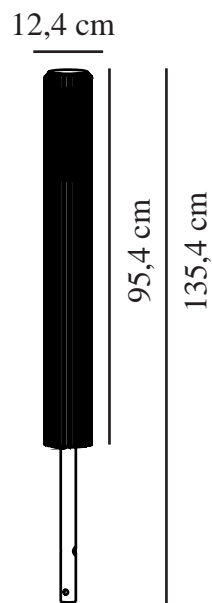

ALUDRA 95 | HAGEBELYSNING | ALUMINIUM

2118038010

nordlux®

Spenning (V): 230 Volt
IP-grad: IP54
Maksimal lysstyrke (W): 15
Klasse (Klasse 1, Klasse 2, Klasse 3): Klasse 1
Pæresokkel: E27
Parallellkobling: True

Primært materiale: Aluminium
Sekundært materiale: Plast
Farge på glasset: Hvit
Egnet for bruk i kystnære områder: False

Farge: Aluminium
: IK05
Høyde (cm): 95.4
Bredde (cm): 12.4
Skjerm diameter (cm): 12.4
Lengde (cm): 12.4

EAN: 5704924004506

TUN: 2139908
Artikkelnummer: 2118038010
Stk. per master box: 3
Høyde på salgseske (cm): 101.5
Bredde på salgseske (cm): 14.1
Dybde på salgseske (cm): 14.1
Volum i salgseske m³ : 0.0202
Produktets nettovekt (kg): 3.99