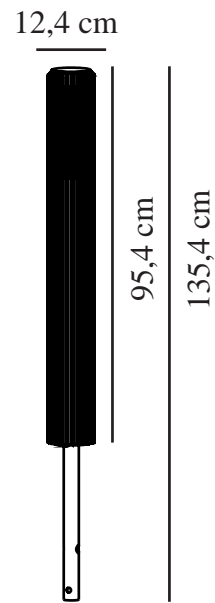

ALUDRA 95 | POLLERLEUCHE | METALLISCH BRAUN

nordlux®

2118038061

Spannung (V): 230 Volt
IP-Grad: IP54
Maximale Lampenleistung (W):
15W
Klasse (Klasse 1, Klasse 2,
Klasse 3): Klasse 1 (Geerdet)
Leuchtmittelsockel: E27
Parallelschaltung: True

Hauptmaterial: Aluminium
Sekundärmaterial: Plastik
Glasfarbe: Opal weiss
Geeignet für Meeresklima: False
Farbe: Metallisch Braun

Höhe (cm): 95.4
Breite (cm): 12.4
Schirmdurchmesser (cm): 12.4
Länge (cm): 12.4

EAN: 5704924004490
TUN: 2139909
Artikelnummer: 2118038061
Stück pro Hauptkarton: 3
Verkaufsbox Höhe (cm): 101.5

Verkaufsbox Breite (cm): 14.1
Verkaufsbox Tiefe (cm): 14.1
Verkaufsbox Volumen m³: 0.0202
Produkt Nettogewicht (kg): 3.99

- Schöner Licht- und Schatteneffekt • Parallelschaltung möglich
- Einfach zu montieren mit dem mitgelieferten Sockel

Skulpturales Design und moderner Minimalismus – das sind die Schlüsselbegriffe der Aludra-Serie des renommierten Unternehmens Jacob Jensen Design. Eine kompakte Gartenleuchte, die einen schönen Licht- und Schatteneffekt erzeugt und spezifische Bereiche Ihres Außenbereichs beleuchtet.