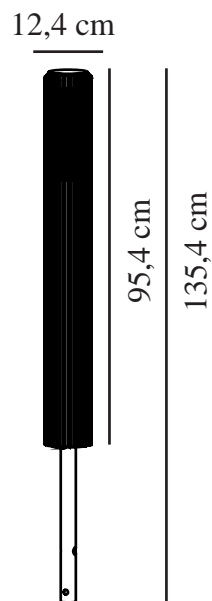

ALUDRA 95 | POLLERLEUCHE | SEASIDE SCHWARZ

2118038203

nordlux®

Spannung (V): 220-240 Volt
IP-Grad: IP44
Maximale Lampenleistung (W):
15W
Klasse (Klasse 1, Klasse 2,
Klasse 3): Klasse 1 (Geerdet)
Leuchtmittelsockel: E27
Parallelschaltung: True

Höhe (cm): 95.4
Schirmdurchmesser (cm): 12.4
EAN: 5704924022081
TUN: 2389575
Artikelnummer: 2118038203
Stück pro Hauptkarton: 3
Verkaufsbox Höhe (cm): 102

Verkaufsbox Breite (cm): 14.1
Verkaufsbox Tiefe (cm): 14.1
Verkaufsbox Volumen m³: 0.0203
Produkt Nettogewicht (kg): 3.99

Hauptmaterial: Aluminium
Sekundärmaterial: Plastik
Geeignet für Meeresklima: True
Farbe: Seaside schwarz

- **Schöner Licht- und Schatteneffekt** • **Parallelschaltung möglich** • **Einfach zu montieren mit dem mitgelieferten Sockel**
- **Robustes Material, das für raue Wetterbedingungen gut geeignet ist** • **10 Jahre Garantie auf**