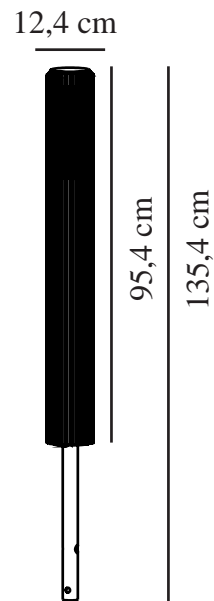

ALUDRA 95 | HAVELAMPE | SEASIDE SORT

2118038203

nordlux®

Spænding (V): 220-240 Volt
IP-vurdering: IP44
Maksimal pæreeffekt (W): 15W
Klasse (klasse 1, klasse 2, klasse 3): Klasse 1 (Jord)
Pærefatning: E27
Parallelforbindelse: True

Højde (cm): 95.4
Skærm diameter (cm): 12.4
EAN-nummer: 5704924022081
TUN: 2389575
Varenummer: 2118038203

Stk. pr. master-kasse: 3
Salgskasse, højde (cm): 102
Salgskasse, bredde (cm): 14.1
Salgskasse, dybde (cm): 14.1
Salgskasse, volumen (m³): 0.0203
Nettovægt af produkt (kg): 3.99

Primært materiale: Aluminium
Sekundært materiale: Plast
Egnet til kystnære områder: True
Farve: Seaside sort

- Smuk lys- og skyggeeffekt
- Kan parallelforbindes
- Nem at installere med den medfølgende fod
- Holdbart materiale, der er velegnet til barskt vejr
- 10 års garanti på forringelse af overflade