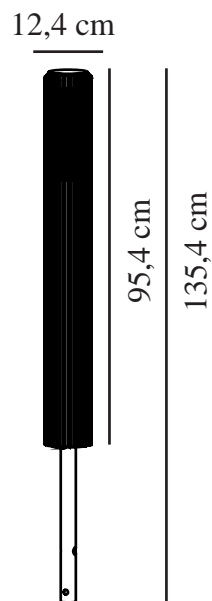

ALUDRA 95 | HAVELAMPE | SEASIDE SORT

2118038203

nordlux®

Spænding (V): 220-240 Volt
IP-vurdering: IP44
Maksimal pæreeffekt (W): 15W
Klasse (klasse 1, klasse 2, klasse 3): Klasse 1 (Jord)
Pærefatning: E27
Parallelforbindelse: True

Højde (cm): 95.4
Skærm diameter (cm): 12.4
EAN-nummer: 5704924022081
TUN: 2389575
Varenummer: 2118038203

Stk. pr. master-kasse: 3
Salgskasse, højde (cm): 102
Salgskasse, bredde (cm): 14.1
Salgskasse, dybde (cm): 14.1
Salgskasse, volumen (m³): 0.0203
Nettovægt af produkt (kg): 3.99

Primært materiale: Aluminium
Sekundært materiale: Plast
Egnet til kystnære områder: True
Farve: Seaside sort

- Smuk lys- og skyggeeffekt
- Kan parallelforbindes
- Nem at installere med den medfølgende fod
- Holdbart materiale, der er velegnet til barskt vejr
- 10 års garanti på forringelse af overflade