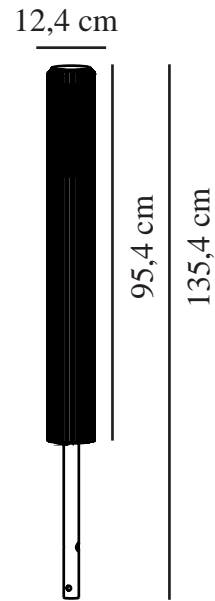

ALUDRA 95 | POTELET | SEASIDE NOIR

2118038203

nordlux®

Tension (V): 220-240 Volt
Protection IP: IP44
Puissance maximale de l'ampoule (W): 15W
Classe (Classe 1, Classe 2, Classe 3): Classe 1 (Prise de terre)
Culot d'ampoule: E27
Connexion parallèle: True

Hauteur (cm): 95.4
Diamètre de l'abat-jour (cm): 12.4
EAN: 5704924022081
TUN: 2389575
Numéro d'article: 2118038203
Pièces par unité d'emballage: 3
Hauteur de la boîte de vente (cm): 102

Largeur de la boîte de vente (cm): 14.1
Profondeur de la boîte de vente (cm): 14.1
Volume de la boîte de vente m³: 0.0203
Poids net du produit (kg): 3.99

Matière première: Aluminium
Matériau secondaire: Matière plastique
Convient pour le bord de mer: True
Couleur: Seaside noir

- Bel effet d'ombre et de lumière • Connexion parallèle possible • Facile à installer avec la base incluse
- Matériau durable adapté aux conditions climatiques difficiles • Garantie de 10 ans sur la