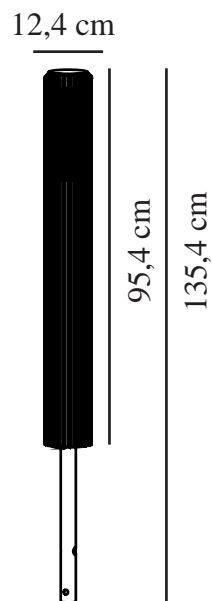

ALUDRA 95 | POTELET | SEASIDE NOIR

2118038203

nordlux®

Tension (V): 220-240 Volt
Protection IP: IP44
Puissance maximale de l'ampoule (W): 15W
Classe (Classe 1, Classe 2, Classe 3): Classe 1 (Prise de terre)
Culot d'ampoule: E27
Connexion parallèle: True

Hauteur (cm): 95.4
Diamètre de l'abat-jour (cm): 12.4
EAN: 5704924022081
TUN: 2389575
Numéro d'article: 2118038203
Pièces par unité d'emballage: 3
Hauteur de la boîte de vente (cm): 102

Largeur de la boîte de vente (cm): 14.1
Profondeur de la boîte de vente (cm): 14.1
Volume de la boîte de vente m³: 0.0203
Poids net du produit (kg): 3.99

Matière première: Aluminium
Matériau secondaire: Matière plastique
Convient pour le bord de mer: True
Couleur: Seaside noir

- Bel effet d'ombre et de lumière • Connexion parallèle possible • Facile à installer avec la base incluse
- Matériau durable adapté aux conditions climatiques difficiles • Garantie de 10 ans sur la