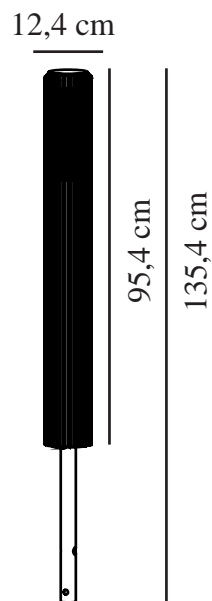

ALUDRA 95 | TUINVERLICHTING | [SEABLACK]

2118038203

nordlux®

Spanning (V): 220-240 Volt
IP-graad: IP44
Maximaal lampvermogen (W):
15W
Klasse (Klasse 1, Klasse 2,
Klasse 3): Klasse 1
(Aardecontact)
Lampfitting: E27
Parallele verbinding: True

Hoogte (cm): 95.4
Diameter kap (cm): 12.4
EAN: 5704924022081
TUN: 2389575
Artikelnummer: 2118038203

Stuks per masterdoos: 3
Hoogte verkoopdoos (cm): 102
Breedte verkoopdoos (cm): 14.1
Diepte verkoopdoos (cm): 14.1
Verkoopdoos inhoud m³ : 0.0203
Nettogewicht product (kg): 3.99