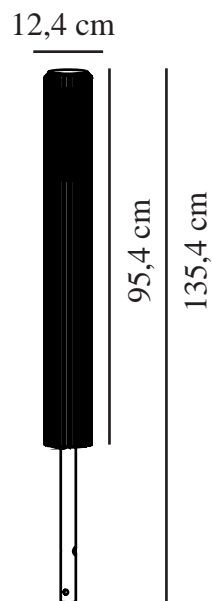

# ALUDRA 95 | TUINVERLICHTING | [SEABLACK]

2118038203

nordlux®

Spanning (V): 220-240 Volt  
IP-graad: IP44  
Maximaal lampvermogen (W):  
15W  
Klasse (Klasse 1, Klasse 2,  
Klasse 3): Klasse 1  
(Aardecontact)  
Lampfitting: E27  
Parallele verbinding: True

Hoogte (cm): 95.4  
Diameter kap (cm): 12.4  
EAN: 5704924022081  
TUN: 2389575  
Artikelnummer: 2118038203

Stuks per masterdoos: 3  
Hoogte verkoopdoos (cm): 102  
Breedte verkoopdoos (cm): 14.1  
Diepte verkoopdoos (cm): 14.1  
Verkoopdoos inhoud m<sup>3</sup> : 0.0203  
Nettogewicht product (kg): 3.99