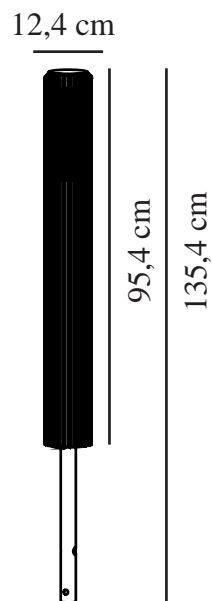

# ALUDRA 95 | HAGEBELYSNING | SEASIDE SORT

2118038203

nordlux®

Spenning (V): 220-240 Volt  
IP-grad: IP44  
Maksimal lysstyrke (W): 15W  
Klasse (Klasse 1, Klasse 2, Klasse 3): Klasse 1  
Pæresokkel: E27  
Parallellkobling: True

Farge: Seaside sort  
Høyde (cm): 95.4  
Skjerm diameter (cm): 12.4  
EAN: 5704924022081  
TUN: 2389575

Artikkelnummer: 2118038203  
Stk. per master box: 3  
Høyde på salgseske (cm): 102  
Bredde på salgseske (cm): 14.1  
Dybde på salgseske (cm): 14.1  
Volum i salgseske m<sup>3</sup> : 0.0203  
Produktets nettovekt (kg): 3.99