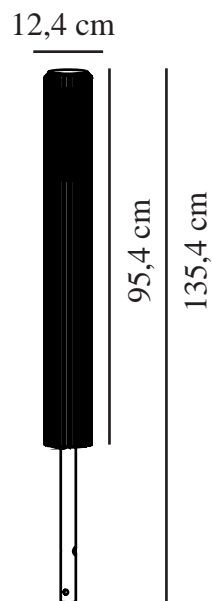

ALUDRA 95 | HAGEBELYSNING | SEASIDE SORT

2118038203

nordlux®

Spenning (V): 220-240 Volt
IP-grad: IP44
Maksimal lysstyrke (W): 15W
Klasse (Klasse 1, Klasse 2, Klasse 3): Klasse 1
Pæresokkel: E27
Parallellkobling: True

Farge: Seaside sort
Høyde (cm): 95.4
Skjerm diameter (cm): 12.4
EAN: 5704924022081
TUN: 2389575

Artikkelnummer: 2118038203
Stk. per master box: 3
Høyde på salgseske (cm): 102
Bredde på salgseske (cm): 14.1
Dybde på salgseske (cm): 14.1
Volum i salgseske m³ : 0.0203
Produktets nettovekt (kg): 3.99