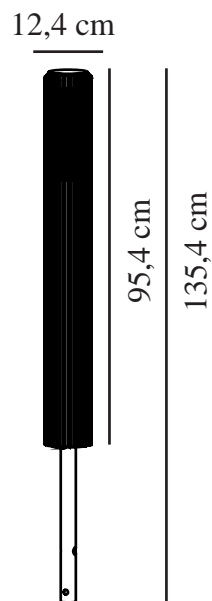

ALUDRA 95 | POLLARE | SEASIDE SVART

2118038203

nordlux®

Spänning (V): 220-240 Volt

IP-grad: IP44

Maximal lampeffekt (W): 15W

Klass (Klass 1, Klass 2, Klass 3):

Klass 1 (Jordkontakt)

Lampfatning: E27

Parallellkoppling: True

Höjd (cm): 95.4

Skärmdiameter (cm): 12.4

EAN: 5704924022081

TUN: 2389575

Artikelnummer: 2118038203

Antal per kolla: 3

Säljförpackning höjd (cm): 102

Säljförpackning bredd cm: 14.1

Säljförpackning djup (cm): 14.1

Säljförpackning volym m³: 0.0203

Productens nettovikt (kg): 3.99

Primärt material: Aluminium

Sekundärt material: Plast