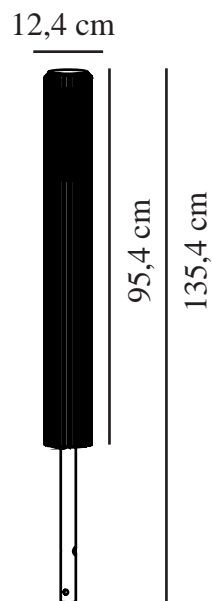

# ALUDRA 95 | POLLARE | SEASIDE SVART

2118038203

nordlux®

Spänning (V): 220-240 Volt  
IP-grad: IP44  
Maximal lampeffekt (W): 15W  
Klass (Klass 1, Klass 2, Klass 3):  
Klass 1 (Jordkontakt)  
Lampfattning: E27  
Parallellkoppling: True

Höjd (cm): 95.4  
Skärmdiameter (cm): 12.4  
EAN: 5704924022081  
TUN: 2389575  
Artikelnummer: 2118038203  
Antal per kolla: 3

Säljförpackning höjd (cm): 102  
Säljförpackning bredd cm: 14.1  
Säljförpackning djup (cm): 14.1  
Säljförpackning volym m<sup>3</sup>: 0.0203  
Productens nettovikt (kg): 3.99

Primärt material: Aluminium  
Sekundärt material: Plast  
Lämplig för kustnära områden:  
True  
Färg: Seaside svart

- Vacker ljus- och skuggeffekt • Kan parallellkopplas • Enkel att installera med den medföljande basen
- Slitstarkt material som lämpar sig för hårt väder • 10 års garanti mot försämring av ytan