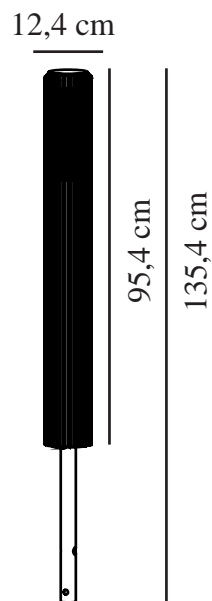

# ALUDRA 95 | POTELET | SEASIDE ANTHRACITE

2118038250

nordlux®

Tension (V): 220-240 Volt  
Protection IP: IP44  
Puissance maximale de l'ampoule (W): 15W  
Classe (Classe 1, Classe 2, Classe 3): Classe 1 (Prise de terre)  
Culot d'ampoule: E27  
Connexion parallèle: True

Hauteur (cm): 95.4  
Diamètre de l'abat-jour (cm): 12.4  
EAN: 5704924022098  
TUN: 2389576  
Numéro d'article: 2118038250  
Pièces par unité d'emballage: 3  
Hauteur de la boîte de vente (cm): 102

Largeur de la boîte de vente (cm): 14.1  
Profondeur de la boîte de vente (cm): 14.1  
Volume de la boîte de vente m<sup>3</sup>: 0.0203  
Poids net du produit (kg): 3.99

Matière première: Aluminium  
Matériau secondaire: Matière plastique  
Convient pour le bord de mer: True  
Couleur: Seaside anthracite

- Bel effet d'ombre et de lumière • Connexion parallèle possible • Facile à installer avec la base incluse
- Matériau durable adapté aux conditions climatiques difficiles • Garantie de 10 ans sur la