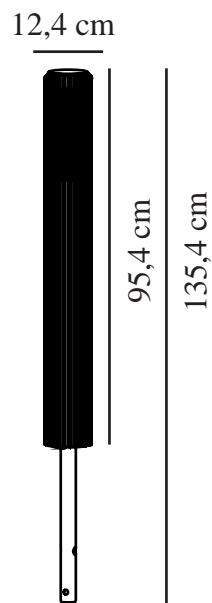

ALUDRA 95 | TUINVERLICHTING | [SEAANTHR]

2118038250

nordlux®

Spanning (V): 220-240 Volt
IP-graad: IP44
Maximaal lampvermogen (W):
15W
Klasse (Klasse 1, Klasse 2,
Klasse 3): Klasse 1
(Aardecontact)
Lampfitting: E27
Parallele verbinding: True

Hoogte (cm): 95.4
Diameter kap (cm): 12.4
EAN: 5704924022098
TUN: 2389576
Artikelnummer: 2118038250

Stuks per masterdoos: 3
Hoogte verkoopdoos (cm): 102
Breedte verkoopdoos (cm): 14.1
Diepte verkoopdoos (cm): 14.1
Verkoopdoos inhoud m³ : 0.0203
Nettogewicht product (kg): 3.99