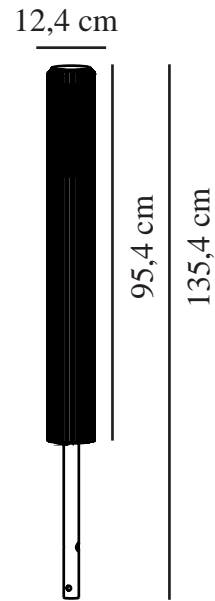

# ALUDRA 95 | HAGEBELYSNING | SEASIDE ANTRASIT

2118038250

nordlux®

Spenning (V): 220-240 Volt  
IP-grad: IP44  
Maksimal lysstyrke (W): 15W  
Klasse (Klasse 1, Klasse 2, Klasse 3): Klasse 1  
Pæresokkel: E27  
Parallellkobling: True

Farge: Seaside antrasit  
Høyde (cm): 95.4  
Skjerm diameter (cm): 12.4  
EAN: 5704924022098  
TUN: 2389576

Artikkelnummer: 2118038250  
Stk. per master box: 3  
Høyde på salgseske (cm): 102  
Bredde på salgseske (cm): 14.1  
Dybde på salgseske (cm): 14.1  
Volum i salgseske m<sup>3</sup> : 0.0203  
Produktets nettovekt (kg): 3.99