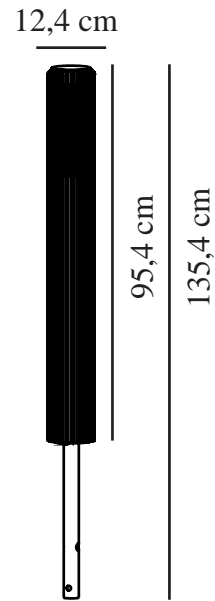

ALUDRA 95 | POLLERLEUCHTE | SEASIDE METALLISCH BRAUN

2118038261

nordlux®

Spannung (V): 220-240 Volt
IP-Grad: IP44
Maximale Lampenleistung (W):
15W
Klasse (Klasse 1, Klasse 2,
Klasse 3): Klasse 1 (Geerdet)
Leuchtmittelsockel: E27
Parallelschaltung: True

Höhe (cm): 95.4
Schirmdurchmesser (cm): 12.4
EAN: 5704924022104
TUN: 2389577
Artikelnummer: 2118038261
Stück pro Hauptkarton: 3
Verkaufsbox Höhe (cm): 102

Verkaufsbox Breite (cm): 14.1
Verkaufsbox Tiefe (cm): 14.1
Verkaufsbox Volumen m³: 0.0203
Produkt Nettogewicht (kg): 3.99