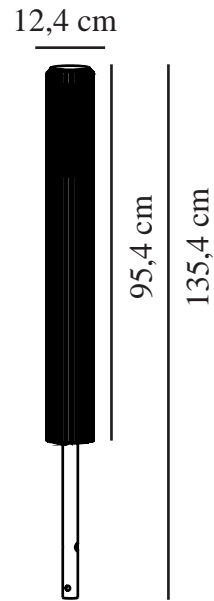

ALUDRA 95 | HAVELAMPE | SEASIDE METALLISK BRUN

nordlux®

2118038261

Spænding (V): 220-240 Volt
IP-vurdering: IP44
Maksimal pæreeffekt (W): 15W
Klasse (klasse 1, klasse 2, klasse 3): Klasse 1 (Jord)
Pærefatning: E27
Parallelforbindelse: True

Højde (cm): 95.4
Skærm diameter (cm): 12.4
EAN-nummer: 5704924022104
TUN: 2389577
Varenummer: 2118038261

Stk. pr. master-kasse: 3
Salgskasse, højde (cm): 102
Salgskasse, bredde (cm): 14.1
Salgskasse, dybde (cm): 14.1
Salgskasse, volumen (m³): 0.0203
Nettovægt af produkt (kg): 3.99