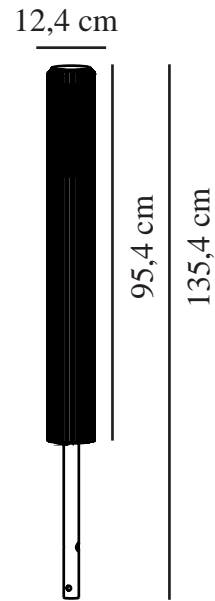

ALUDRA 95 | POTELET | SEASIDE MARRON METALLISE

2118038261

nordlux®

Tension (V): 220-240 Volt
Protection IP: IP44
Puissance maximale de l'ampoule (W): 15W
Classe (Classe 1, Classe 2, Classe 3): Classe 1 (Prise de terre)
Culot d'ampoule: E27
Connexion parallèle: True

Matière première: Aluminium
Matériau secondaire: Matière plastique
Convient pour le bord de mer: True
Couleur: Seaside marron metallise

Hauteur (cm): 95.4
Diamètre de l'abat-jour (cm): 12.4
EAN: 5704924022104
TUN: 2389577
Numéro d'article: 2118038261
Pièces par unité d'emballage: 3
Hauteur de la boîte de vente (cm): 102
Largeur de la boîte de vente (cm): 14.1

Profondeur de la boîte de vente (cm): 14.1
Volume de la boîte de vente m³ : 0.0203
Poids net du produit (kg): 3.99

- Bel effet d'ombre et de lumière • Connexion parallèle possible • Facile à installer avec la base incluse
- Matériau durable adapté aux conditions climatiques difficiles • Garantie de 10 ans sur la