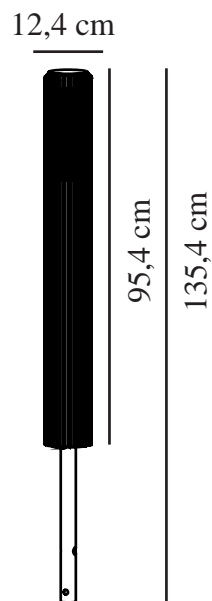

ALUDRA 95 | TUINVERLICHTING | [SEABROWN]

2118038261

nordlux®

Spanning (V): 220-240 Volt
IP-graad: IP44
Maximaal lampvermogen (W):
15W
Klasse (Klasse 1, Klasse 2,
Klasse 3): Klasse 1
(Aardecontact)
Lampfitting: E27
Parallele verbinding: True

Hoogte (cm): 95.4
Diameter kap (cm): 12.4
EAN: 5704924022104
TUN: 2389577
Artikelnummer: 2118038261

Stuks per masterdoos: 3
Hoogte verkoopdoos (cm): 102
Breedte verkoopdoos (cm): 14.1
Diepte verkoopdoos (cm): 14.1
Verkoopdoos inhoud m³ : 0.0203
Nettogewicht product (kg): 3.99