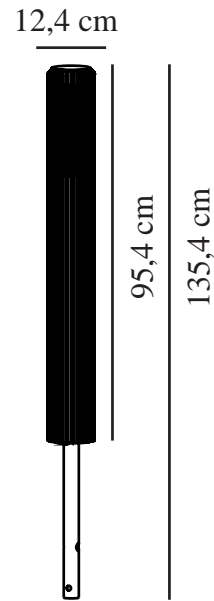

# ALUDRA 95 | HAGEBELYSNING | SEASIDE METALLISK BRUN

2118038261

nordlux®

Spenning (V): 220-240 Volt  
IP-grad: IP44  
Maksimal lysstyrke (W): 15W  
Klasse (Klasse 1, Klasse 2, Klasse 3): Klasse 1  
Pæresokkel: E27  
Parallellkobling: True

Farge: Seaside metallisk brun  
Høyde (cm): 95.4  
Skjerm diameter (cm): 12.4  
EAN: 5704924022104  
TUN: 2389577

Artikkelnummer: 2118038261  
Stk. per master box: 3  
Høyde på salgseske (cm): 102  
Bredde på salgseske (cm): 14.1  
Dybde på salgseske (cm): 14.1  
Volum i salgseske m<sup>3</sup> : 0.0203  
Produktets nettovekt (kg): 3.99

Primært materiale: Aluminium  
Sekundært materiale: Plast  
Egnet for bruk i kystnære områder: True

- Vakker lys- og skyggeeffekt • Parallellkobling mulig • Enkel å installere med den medfølgende sokkelen
- Slitesterkt materiale velegnet for tøft vær • 10 års garanti mot forringelse av overflate