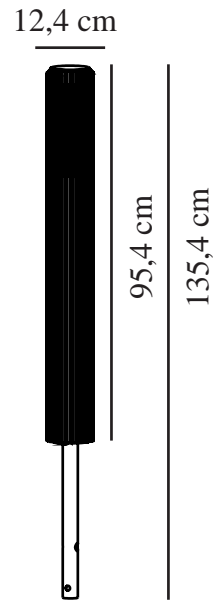

# ALUDRA 95 | HAGEBELYSNING | SEASIDE METALLISK BRUN

2118038261

nordlux®

Spenning (V): 220-240 Volt  
IP-grad: IP44  
Maksimal lysstyrke (W): 15W  
Klasse (Klasse 1, Klasse 2, Klasse 3): Klasse 1  
Pæresokkel: E27  
Parallellkobling: True

Farge: Seaside metallisk brun  
Høyde (cm): 95.4  
Skjerm diameter (cm): 12.4  
EAN: 5704924022104  
TUN: 2389577

Artikkelnummer: 2118038261  
Stk. per master box: 3  
Høyde på salgseske (cm): 102  
Bredde på salgseske (cm): 14.1  
Dybde på salgseske (cm): 14.1  
Volum i salgseske m<sup>3</sup> : 0.0203  
Produktets nettovekt (kg): 3.99