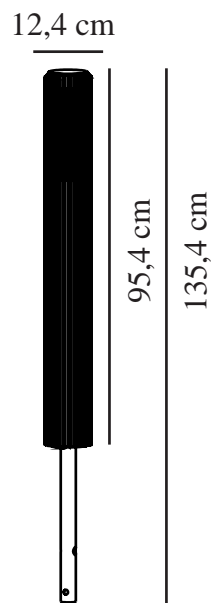

# ALUDRA 95 | POLLARE | SEASIDE METALLISK BRUN

nordlux®

2118038261

Spänning (V): 220-240 Volt  
IP-grad: IP44  
Maximal lampeffekt (W): 15W  
Klass (Klass 1, Klass 2, Klass 3):  
Klass 1 (Jordkontakt)  
Lampfatning: E27  
Parallellkoppling: True

Höjd (cm): 95.4  
Skärmdiameter (cm): 12.4  
EAN: 5704924022104  
TUN: 2389577  
Artikelnummer: 2118038261  
Antal per kolla: 3

Säljförpackning höjd (cm): 102  
Säljförpackning bredd cm: 14.1  
Säljförpackning djup (cm): 14.1  
Säljförpackning volym m<sup>3</sup>: 0.0203  
Productens nettovikt (kg): 3.99