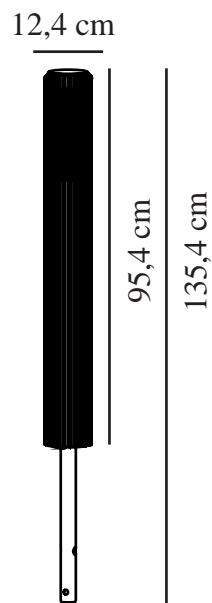

# ALUDRA 95 | POLLARE | SEASIDE METALLISK BRUN

nordlux®

2118038261

Spänning (V): 220-240 Volt  
IP-grad: IP44  
Maximal lampeffekt (W): 15W  
Klass (Klass 1, Klass 2, Klass 3):  
Klass 1 (Jordkontakt)  
Lampfatning: E27  
Parallellkoppling: True

Höjd (cm): 95.4  
Skärmdiameter (cm): 12.4  
EAN: 5704924022104  
TUN: 2389577  
Artikelnummer: 2118038261  
Antal per kolla: 3

Säljförpackning höjd (cm): 102  
Säljförpackning bredd cm: 14.1  
Säljförpackning djup (cm): 14.1  
Säljförpackning volym m<sup>3</sup>: 0.0203  
Productens nettovikt (kg): 3.99