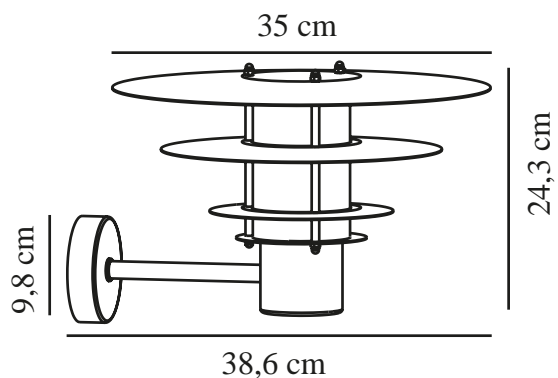

BASTIA 35 | VÆGLAMPE | SORT

2118051003

nordlux®

Spænding (V): 230 Volt
IP-vurdering: IP54
Maksimal pæreeffekt (W): 20W
Klasse (klasse 1, klasse 2, klasse 3): Klasse 1 (Jord)
Pærefatning: E27
Parallelforbindelse: True

Primært materiale: Metal
Sekundært materiale: Plast
Egnet til kystnære områder: False
Farve: Sort

Højde (cm): 24.3
Skærm diameter (cm): 35
Projektion (cm): 38.6
EAN-nummer: 5704924004643
TUN: 2140614
Varenummer: 2118051003
Stk. pr. master-kasse: 2

Salgskasse, højde (cm): 38
Salgskasse, bredde (cm): 25
Salgskasse, dybde (cm): 37
Salgskasse, volumen (m³): 0.0352
Nettovægt af produkt (kg): 2.45

• Kan parallelforbindes • Kun én synlig skrue

Bastia balancerer et klassisk og tidløst look med et moderne arkitektonisk udtryk. De vandrette skærme og akrylspredeskærmen giver et blødt, blændfrit lys, der er perfekt til facaden på dit hjem.