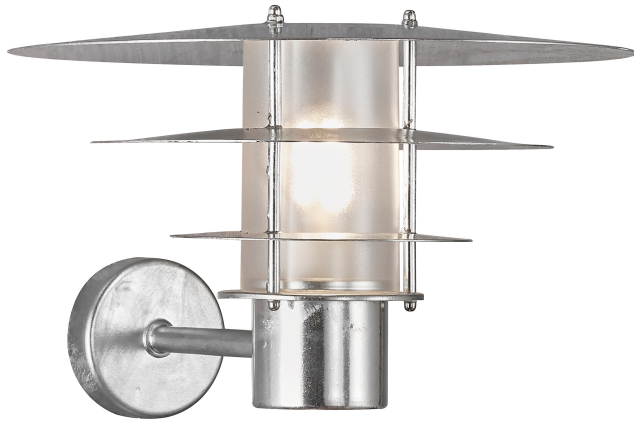

# BASTIA 35 | WANDLEUCHTE | VERZINKT

2118051031

nordlux®

Spannung (V): 230 Volt  
IP-Grad: IP54  
Maximale Lampenleistung (W):  
20W  
Klasse (Klasse 1, Klasse 2,  
Klasse 3): Klasse 1 (Geerdet)  
Leuchtmittelsockel: E27  
Parallelschaltung: True

Hauptmaterial: Verzinkter Stahl  
Sekundärmaterial: Plastik  
Geeignet für Meeresklima: True  
Farbe: Verzinkt

Höhe (cm): 24.3  
Schirmdurchmesser (cm): 35  
Projektion (cm): 38.6  
EAN: 5704924004650  
TUN: 2140617  
Artikelnummer: 2118051031  
Stück pro Hauptkarton: 2  
Verkaufsbox Höhe (cm): 38

Verkaufsbox Breite (cm): 25  
Verkaufsbox Tiefe (cm): 37  
Verkaufsbox Volumen m<sup>3</sup>: 0.0352  
Produkt Nettogewicht (kg): 2.45

- Parallelschaltung möglich
- Nur eine einzige sichtbare Schraube
- Robustes Material, das für raue Wetterbedingungen gut geeignet ist
- 15 Jahre Garantie für großflächige Korrosionen

Die Leuchte Bastia bietet eine ausgewogene Mischung aus klassischer und zeitloser Optik gepaart mit einem modernen, architektonischen Ausdruck. Die horizontalen Lampenschirme und der Acryldiffusor sorgen für ein weiches, blendfreies Licht, das sich perfekt für die Fassade Ihres Hauses eignet.