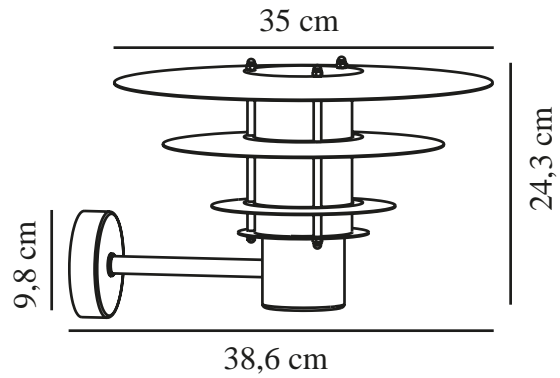

# BASTIA 35 | WANDLEUCHTE | VERZINKT

2118051031

nordlux®

Spannung (V): 230 Volt  
IP-Grad: IP54  
Maximale Lampenleistung (W):  
20W  
Klasse (Klasse 1, Klasse 2,  
Klasse 3): Klasse 1 (Geerdet)  
Leuchtmittelsockel: E27  
Parallelschaltung: True

Hauptmaterial: Verzinkter Stahl  
Sekundärmaterial: Plastik  
Geeignet für Meeresklima: True  
Farbe: Verzinkt

Höhe (cm): 24.3  
Schirmdurchmesser (cm): 35  
Projektion (cm): 38.6  
EAN: 5704924004650  
TUN: 2140617  
Artikelnummer: 2118051031  
Stück pro Hauptkarton: 2  
Verkaufsbox Höhe (cm): 38

Verkaufsbox Breite (cm): 25  
Verkaufsbox Tiefe (cm): 37  
Verkaufsbox Volumen m<sup>3</sup>: 0.0352  
Produkt Nettogewicht (kg): 2.45

- Parallelschaltung möglich
- Nur eine einzige sichtbare Schraube
- Robustes Material, das für raue Wetterbedingungen gut geeignet ist
- 15 Jahre Garantie für großflächige Korrosionen