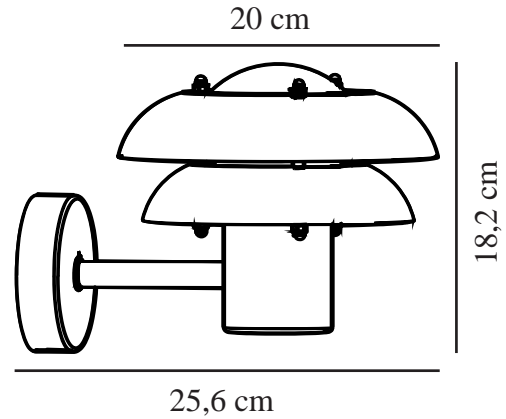

KURNOS 20 | WANDLEUCHE | SCHWARZ

2118061003

nordlux®

Spannung (V): 230 Volt
IP-Grad: IP54
Maximale Lampenleistung (W):
12W
Klasse (Klasse 1, Klasse 2,
Klasse 3): Klasse 1 (Geerdet)
Leuchtmittelsockel: E14
Parallelschaltung: True

Hauptmaterial: Metall
Sekundärmaterial: Plastik
Geeignet für Meeresklima: False
Farbe: Schwarz

Höhe (cm): 18.2
Breite (cm): 20
Schirmdurchmesser (cm): 20
Projektion (cm): 25.6

EAN: 5704924004582
TUN: 2140618
Artikelnummer: 2118061003
Stück pro Hauptkarton: 3
Verkaufsbox Höhe (cm): 23

Verkaufsbox Breite (cm): 21
Verkaufsbox Tiefe (cm): 23
Verkaufsbox Volumen m³: 0.0111
Produkt Nettogewicht (kg): 1.07

• Parallelschaltung möglich • Nur eine einzige sichtbare Schraube

Die Wandleuchte Kurnos bietet ein klassisches und modernes Design, das sich perfekt für Ihren Eingang, Ihre Auffahrt, Ihre Terrasse oder einen beliebigen anderen Außenbereich eignet. Die gerundeten Lampenschirme sorgen für ein funktionales, aber dennoch blendfreies und diffuses Licht.