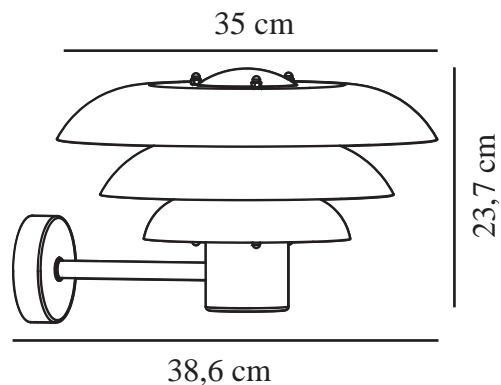

# KURNOS 35 | WANDVERLICHTING | GESCHUURD

nordlux®

2118071008

Spanning (V): 230 Volt  
IP-graad: IP54  
Maximaal lampvermogen (W):  
20W  
Klasse (Klasse 1, Klasse 2,  
Klasse 3): Klasse 1  
(Aardecontact)  
Lampfitting: E27  
Parallele verbinding: True

Hoogte (cm): 23.7  
Breedte (cm): 35  
Diameter kap (cm): 35  
Projectie (cm): 38.6  
EAN: 5704924010484  
TUN: 2276865  
Artikelnummer: 2118071008

Stuks per masterdoos: 2  
Hoogte verkoopdoos (cm): 37  
Breedte verkoopdoos (cm): 23.5  
Diepte verkoopdoos (cm): 38  
Verkoopdoos inhoud m<sup>3</sup> : 0.035  
Nettogewicht product (kg): 1.68

Primair materiaal: Metaal  
Secundair materiaal: Plastic  
Geschikt voor aan zee: False  
Kleur: Geschuurd

• Parallele schakeling mogelijk • Slechts één zichtbare schroef

De Kurnos-wandlamp heeft een klassiek en modern design, dat perfect past bij je entree, oprit, terras of welke andere buitenruimte dan ook. De gebogen kappen zorgen voor een functioneel, maar wel verblindingsvrij en diffuus licht. Uitgevoerd in een zachte zandkleur.