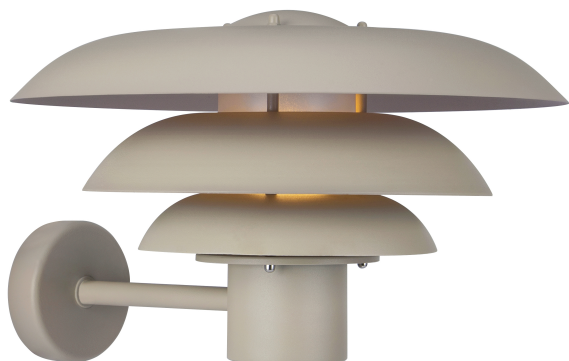

# KURNOS 35 | WANDVERLICHTING | GESCHUURD

nordlux®

2118071008

Spanning (V): 230 Volt  
IP-graad: IP54  
Maximaal lampvermogen (W):  
20W  
Klasse (Klasse 1, Klasse 2,  
Klasse 3): Klasse 1  
(Aardecontact)  
Lampfitting: E27  
Parallele verbinding: True

Hoogte (cm): 23.7  
Breedte (cm): 35  
Diameter kap (cm): 35  
Projectie (cm): 38.6  
EAN: 5704924010484  
TUN: 2276865  
Artikelnummer: 2118071008

Stuks per masterdoos: 2  
Hoogte verkoopdoos (cm): 37  
Breedte verkoopdoos (cm): 23.5  
Diepte verkoopdoos (cm): 38  
Verkoopdoos inhoud m<sup>3</sup> : 0.035  
Nettogewicht product (kg): 1.68

Primair materiaal: Metaal  
Secundair materiaal: Plastic  
Geschikt voor aan zee: False  
Kleur: Geschuurd

• Parallele schakeling mogelijk • Slechts één zichtbare schroef

De Kurnos-wandlamp heeft een klassiek en modern design, dat perfect past bij je entree, oprit, terras of welke andere buitenruimte dan ook. De gebogen kappen zorgen voor een functioneel, maar wel verblindingsvrij en diffuus licht. Uitgevoerd in een zachte zandkleur.