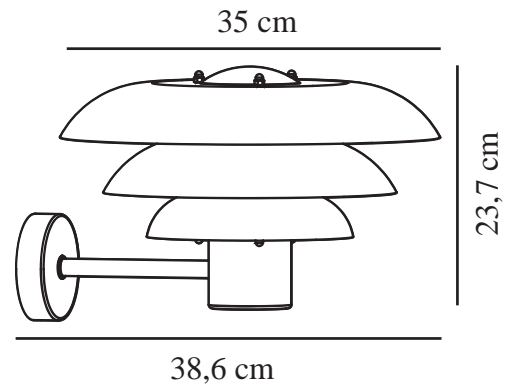

# KURNOS 35 | VÄGGLAMPA | SAND

2118071008

nordlux®

Spänning (V): 230 Volt  
IP-grad: IP54  
Maximal lampeffekt (W): 20W  
Klass (Klass 1, Klass 2, Klass 3):  
Klass 1 (Jordkontakt)  
Lampfatning: E27  
Parallellkoppling: True

Primärt material: Metall  
Sekundärt material: Plast  
Lämplig för kustnära områden:  
False

Färg: Sand  
Höjd (cm): 23.7  
Bredd (cm): 35  
Skärmdiameter (cm): 35  
Projektion (cm): 38.6

EAN: 5704924010484  
TUN: 2276865

Artikelnummer: 2118071008  
Antal per kolla: 2  
Säljförpackning höjd (cm): 37  
Säljförpackning bredd cm: 23.5  
Säljförpackning djup (cm): 38  
Säljförpackning volym m<sup>3</sup>: 0.035  
Produktens nettovikt (kg): 1.68