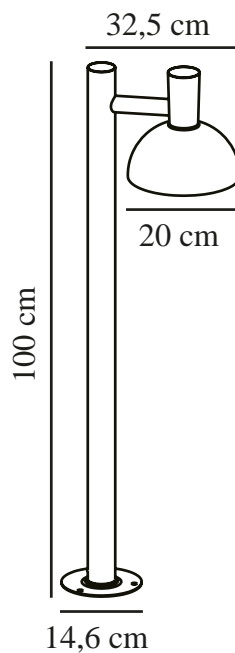

ARKI 100 | HAVELAMPE | SORT

2118108003

nordlux®

Spænding (V): 230 Volt
IP-vurdering: IP54
Maksimal pæreeffekt (W): 20W
Klasse (klasse 1, klasse 2, klasse 3): Klasse 1 (Jord)
Pærefatning: E27
Parallelforbindelse: True

Primært materiale: Metal
Sekundært materiale: Plast
Egnet til kystnære områder: False
Farve: Sort

Højde (cm): 100
Rørdiameter (cm): 5
Skærm diameter (cm): 20
Udendørssokkel, mål (cm): 14.6
Projektion (cm): 32.5

EAN-nummer: 5704924004681
TUN: 2139910
Varenummer: 2118108003
Stk. pr. master-kasse: 2

Salgskasse, højde (cm): 101
Salgskasse, bredde (cm): 33.5
Salgskasse, dybde (cm): 21
Salgskasse, volumen (m³): 0.0711
Nettovægt af produkt (kg): 2.57