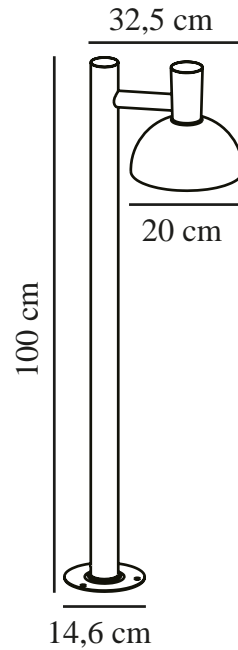

ARKI 100 | POTELET | NOIR

2118108003

nordlux®

Tension (V): 230 Volt
Protection IP: IP54
Puissance maximale de l'ampoule (W): 20W
Classe (Classe 1, Classe 2, Classe 3): Classe 1 (Prise de terre)
Culot d'ampoule: E27
Connexion parallèle: True

Matière première: Métal
Matériau secondaire: Matière plastique
Convient pour le bord de mer: False
Couleur: Noir

Hauteur (cm): 100
Diamètre du tube (cm): 5
Diamètre de l'abat-jour (cm): 20
Dimension socle extérieur (cm): 14.6
Projection (cm): 32.5

EAN: 5704924004681
TUN: 2139910
Numéro d'article: 2118108003
Pièces par unité d'emballage: 2
Hauteur de la boîte de vente (cm): 101

Largeur de la boîte de vente (cm): 33.5
Profondeur de la boîte de vente (cm): 21
Volume de la boîte de vente m³: 0.0711
Poids net du produit (kg): 2.57