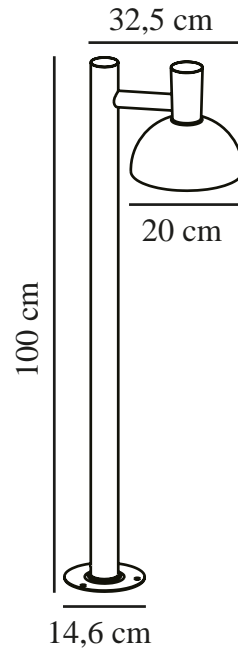

ARKI 100 | TUINVERLICHTING | ZWART

2118108003

nordlux®

Spanning (V): 230 Volt
IP-graad: IP54
Maximaal lampvermogen (W):
20W
Klasse (Klasse 1, Klasse 2,
Klasse 3): Klasse 1
(Aardecontact)
Lampfitting: E27
Parallele verbinding: True

Hoogte (cm): 100
Buisdiameter (cm): 5
Diameter kap (cm): 20
Maat basis voor buiten (cm): 14.6
Projectie (cm): 32.5

EAN: 5704924004681
TUN: 2139910

Artikelnummer: 2118108003
Stuks per masterdoos: 2
Hoogte verkoopdoos (cm): 101
Breedte verkoopdoos (cm): 33.5
Diepte verkoopdoos (cm): 21
Verkoopdoos inhoud m³ : 0.0711
Nettogewicht product (kg): 2.57

Primair materiaal: Metaal
Secundair materiaal: Plastic
Geschikt voor aan zee: False
Kleur: Zwart

• Klassiek, architectonisch ontwerp

De Arki-serie van de Deense designer Bønnelycke MDD wordt gekenmerkt door de prachtige koepelachtige kap en minimalistische, strakke lijnen geïnspireerd door de klassieke architectenlamp. Arki combineert op een prachtige manier eenvoud met verfijning en straalt het perfecte licht voor je entree, oprit, terras of andere buitenruimte uit.