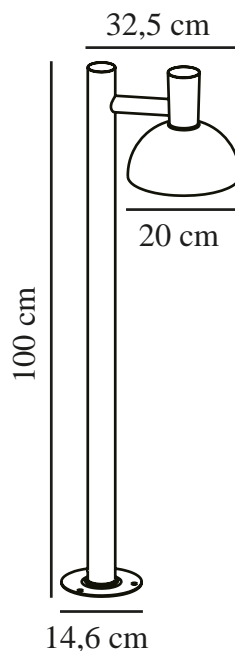

# ARKI 100 | HAGEBELYSNING | SORT

2118108003

nordlux®

Spenning (V): 230 Volt  
IP-grad: IP54  
Maksimal lysstyrke (W): 20W  
Klasse (Klasse 1, Klasse 2, Klasse 3): Klasse 1  
Pæresokkel: E27  
Parallellkobling: True

Primært materiale: Metal  
Sekundært materiale: Plast  
Egnet for bruk i kystnære områder: False

Farge: Sort  
Høyde (cm): 100  
Rørdiameter (cm): 5  
Skjerm diameter (cm): 20  
Utvendig grunn dimensjon (cm): 14.6  
Projeksjon (cm): 32.5

EAN: 5704924004681

TUN: 2139910  
Artikkelnummer: 2118108003  
Stk. per master box: 2  
Høyde på salgseske (cm): 101  
Bredde på salgseske (cm): 33.5  
Dybde på salgseske (cm): 21  
Volum i salgseske m<sup>3</sup>: 0.0711  
Produktets nettovekt (kg): 2.57