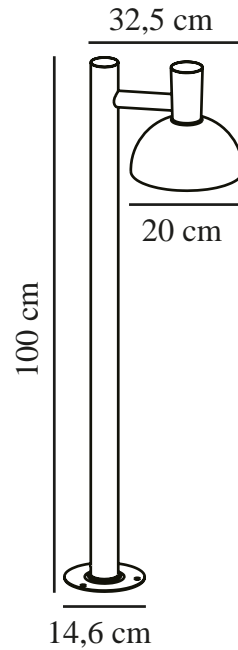

# ARKI 100 | POLLARE | SVART

2118108003

nordlux®

Spänning (V): 230 Volt  
IP-grad: IP54  
Maximal lampeffekt (W): 20W  
Klass (Klass 1, Klass 2, Klass 3):  
Klass 1 (Jordkontakt)  
Lampfatning: E27  
Parallellkoppling: True

Primärt material: Metall  
Sekundärt material: Plast  
Lämplig för kustnära områden:  
False  
Färg: Svart

Höjd (cm): 100  
Rördiameter (cm): 5  
Skärmdiameter (cm): 20  
Utvändigt basmått (cm): 14.6  
Projektion (cm): 32.5

EAN: 5704924004681  
TUN: 2139910  
Artikelnummer: 2118108003  
Antal per kolla: 2

Säljförpackning höjd (cm): 101  
Säljförpackning bredd cm: 33.5  
Säljförpackning djup (cm): 21  
Säljförpackning volym m<sup>3</sup>: 0.0711  
Produktens nettovikt (kg): 2.57