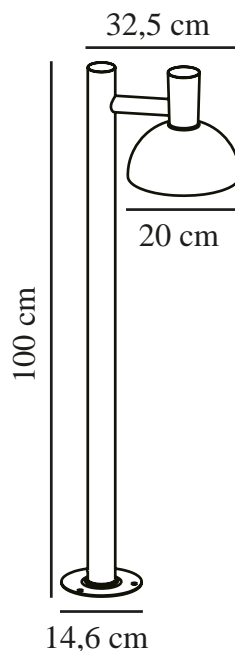

ARKI 100 | HAGEBELYSNING | GALVANISERET

nordlux®

STÅL

2118108031

Spenning (V): 230 Volt

IP-grad: IP54

Maksimal lysstyrke (W): 20

Klasse (Klasse 1, Klasse 2,

Klasse 3): Klasse 1

Pæresokkel: E27

Parallellkobling: True

Primært materiale: Galvaniseret stål

Sekundært materiale: Plast

Egnet for bruk i kystnære

områder: True

Farge: Galvaniseret stål

Høyde (cm): 100

Rørdiameter (cm): 5

Skjerm diameter (cm): 20

Utvendig grunn dimensjon (cm):

14.6

Projeksjon (cm): 32.5

EAN: 5704924004698

TUN: 2139912

Artikkelnummer: 2118108031

Stk. per master box: 2

Høyde på salgseske (cm): 101

Bredde på salgseske (cm): 33.5

Dybde på salgseske (cm): 21

Volum i salgseske m³: 0.0711

Produktets nettovekt (kg): 2.57

• **Klassisk, arkitektonisk design** • Ekstra slitesterkt materiale som er velegnet til kystnære områder (Designed For Seaside)