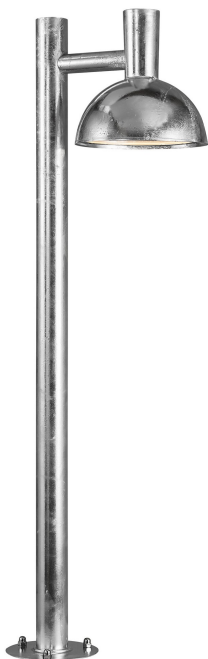

ARKI 100 | HAGEBELYSNING | GALVANISERET

nordlux®

STÅL

2118108031

Spenning (V): 230 Volt

IP-grad: IP54

Maksimal lysstyrke (W): 20

Klasse (Klasse 1, Klasse 2,

Klasse 3): Klasse 1

Pæresokkel: E27

Parallellkobling: True

Primært materiale: Galvaniseret stål

Sekundært materiale: Plast

Egnet for bruk i kystnære

områder: True

Farge: Galvaniseret stål

Høyde (cm): 100

Rørdiameter (cm): 5

Skjerm diameter (cm): 20

Utvendig grunn dimensjon (cm):

14.6

Projeksjon (cm): 32.5

EAN: 5704924004698

TUN: 2139912

Artikkelnummer: 2118108031

Stk. per master box: 2

Høyde på salgseske (cm): 101

Bredde på salgseske (cm): 33.5

Dybde på salgseske (cm): 21

Volum i salgseske m³: 0.0711

Produktets nettovekt (kg): 2.57

• **Klassisk, arkitektonisk design** • Ekstra slitesterkt materiale som er velegnet til kystnære områder (Designed For Seaside)