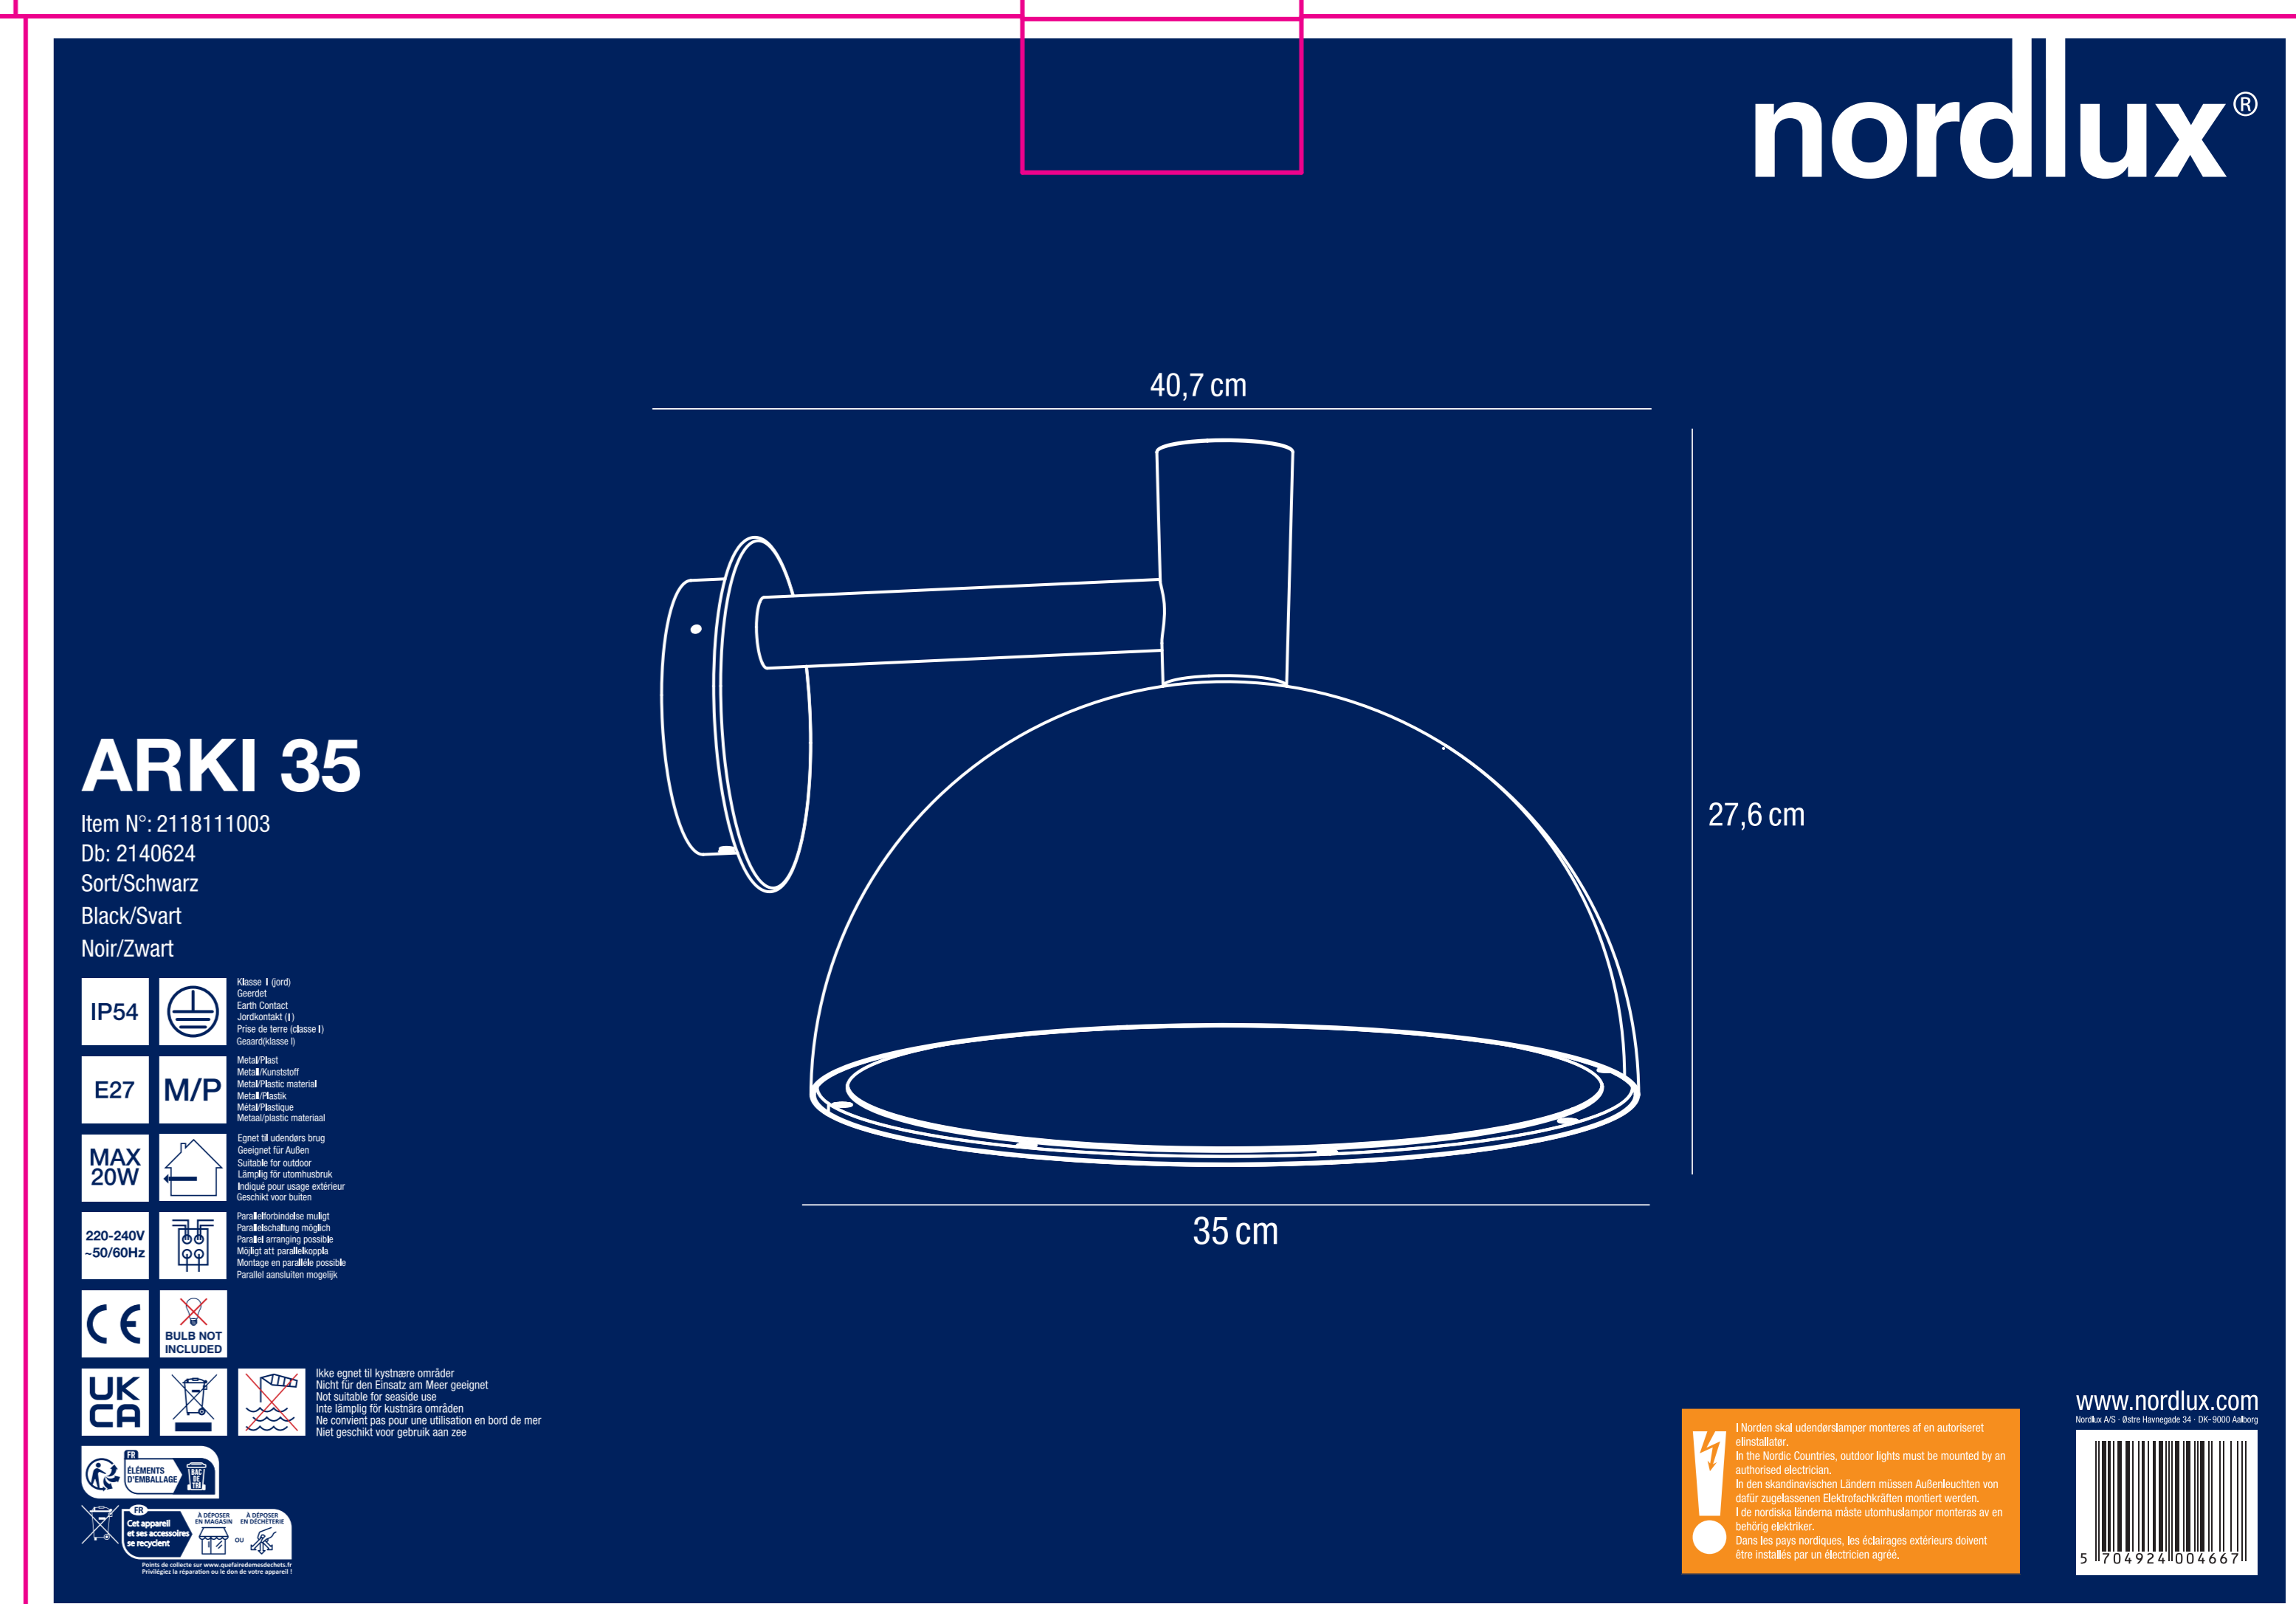

PANTONE 2767 C

410x350x290mm

Height x Width x Depth COLOR BOX (CM)	NET WEIGHT COLOR BOX (KG)
29*41*35	0,35
GROSS WEIGHT COLOR BOX (KG)	VOLUME COLOR BOX (CBM)
3,65	0,042