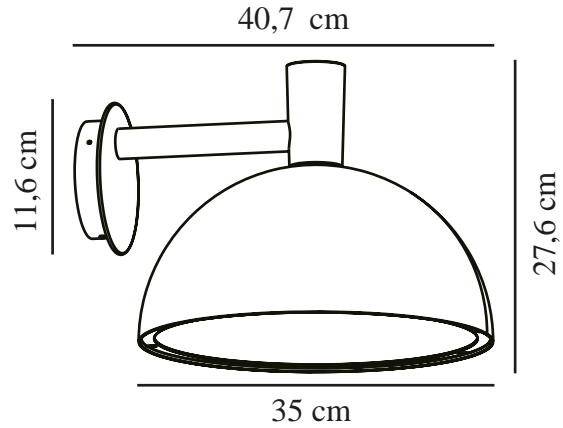

# ARKI 35 | VEGGLAMPE | SORT

2118111003

nordlux®

Spenning (V): 230 Volt  
IP-grad: IP54  
Maksimal lysstyrke (W): 20  
Klasse (Klasse 1, Klasse 2,  
Klasse 3): Klasse 1  
Pæresokkel: E27  
Parallellkobling: True

Farge: Sort

Høyde (cm): 27.6  
Skjerm diameter (cm): 35  
Projeksjon (cm): 40.7

EAN: 5704924004667

TUN: 2140624

Artikkelnummer: 2118111003

Stk. per master box: 2

Høyde på salgseske (cm): 41

Bredde på salgseske (cm): 28.6

Dybde på salgseske (cm): 36

Volum i salgseske m<sup>3</sup> : 0.0422

Produktets nettovekt (kg): 2.67

Primært materiale: Metal  
Sekundært materiale: Plast  
Egnet for bruk i kystnære  
områder: False