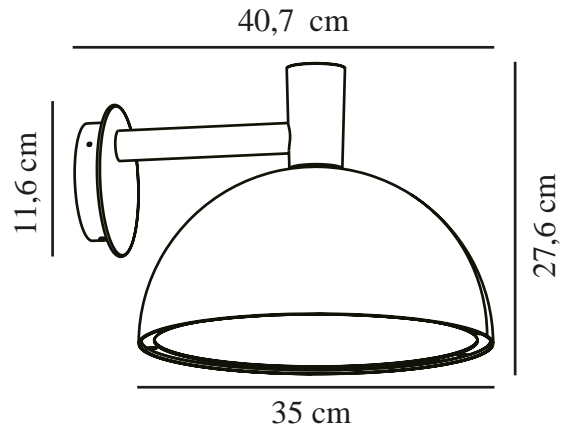

ARKI 35 | VÄGGLAMPA | SVART

2118111003

nordlux®

Spänning (V): 230 Volt
IP-grad: IP54
Maximal lampeffekt (W): 20
Klass (Klass 1, Klass 2, Klass 3):
Klass 1 (Jordkontakt)
Lampfatning: E27
Parallellkoppling: True

Höjd (cm): 27.6
Skärmdiameter (cm): 35
Projektion (cm): 40.7
EAN: 5704924004667
TUN: 2140624
Artikelnummer: 2118111003

Antal per kolla: 2
Säljförpackning höjd (cm): 41
Säljförpackning bredd (cm): 28.6
Säljförpackning djup (cm): 36
Säljförpackning volym m³: 0.0422
Productens nettovikt (kg): 2.67

Primärt material: Metall
Sekundärt material: Plast
Lämplig för kustnära områden:
False
Färg: Svart

• Överdimensionerad arkitektonisk armatur

Arki-serien av den danska designern Bønnelycke MDD kännetecknas av sin vackra kupolliknande skärm och de minimalistiska, rena linjerna inspirerade av den klassiska arkitektlampan. Den överdimensionerade skärmen ger din husfasad en storslagen och spektakulär känsla. Arki balanserar enkelhet och elegans och ger samtidigt precis rätt belysning för din entré, uppfart, terrass eller andra utomhusutrymmen.