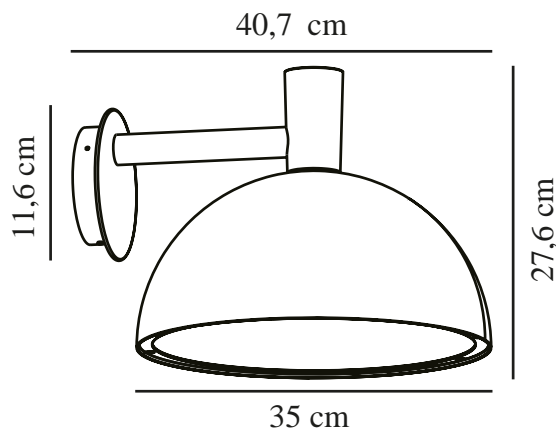

ARKI 35 | WANDVERLICHTING | VERZINKT

2118111031

nordlux®

Spanning (V): 230 Volt
IP-graad: IP54
Maximaal lampvermogen (W):
20W
Klasse (Klasse 1, Klasse 2,
Klasse 3): Klasse 1
(Aardecontact)
Lampfitting: E27
Parallele verbinding: True

Kleur: Verzinkt
Hoogte (cm): 27.6
Diameter kap (cm): 35
Maat basis voor buiten (cm): 11.6
Projectie (cm): 40.7
EAN: 5704924004674

TUN: 2140625
Artikelnummer: 2118111031
Stuks per masterdoos: 2
Hoogte verkoopdoos (cm): 41
Breedte verkoopdoos (cm): 28.6
Diepte verkoopdoos (cm): 36
Verkoopdoos inhoud m³ : 0.0422
Nettogewicht product (kg): 2.67