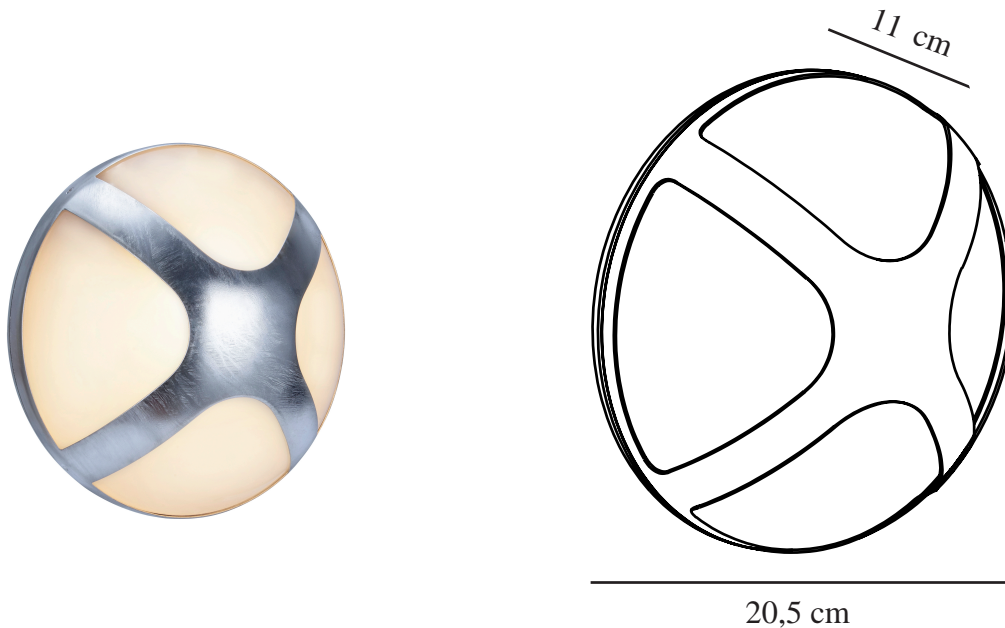

CROSS 20 | WANDLEUCHE | VERZINKT

2118121031

nordlux®

Spannung (V): 220-240 Volt
IP-Grad: IP54
Maximale Lampenleistung (W):
15W
Klasse (Klasse 1, Klasse 2,
Klasse 3): Klasse 1 (Geerdet)
Leuchtmittelsockel: E14
Parallelschaltung: True

Hauptmaterial: Verzinkter Stahl
Sekundärmaterial: Plastik
Geeignet für Meeresklima: True
Farbe: Verzinkt

Höhe (cm): 20.5
Projektion (cm): 11
Einbaulänge (cm): 205
EAN: 5704924012938
TUN: 2277047
Artikelnummer: 2118121031
Stück pro Hauptkarton: 3
Verkaufsbox Höhe (cm): 21.5

Verkaufsbox Breite (cm): 11.5
Verkaufsbox Tiefe (cm): 21.5
Verkaufsbox Volumen m³: 0.0053
Produkt Nettogewicht (kg): 0.95

- Klassisches und modernes Design • Parallelschaltung möglich
- Robustes Material, das für raue Wetterbedingungen gut geeignet ist • 15 Jahre Garantie für großflächige Korrosionen

Der runde, minimalistische Designausdruck der Cross Wandleuchte der dänischen Designerin Maria Berntsen verschönert jede Art von Außengestaltung – fast wie bei einem Schmuckstück für Ihr Zuhause. Sie verströmt ein warmes, diffuses Licht, das in Ihrem Außenbereich für eine einladende Atmosphäre sorgt.