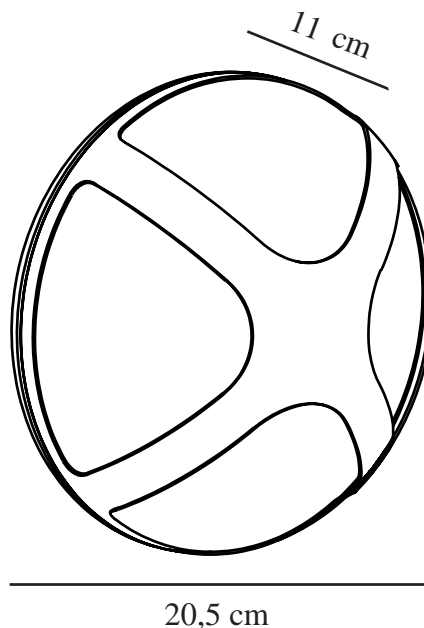

CROSS 20 | WANDVERLICHTING | MESSING

2118121035

nordlux®

Spanning (V): 220-240 Volt
IP-graad: IP54
Maximaal lampvermogen (W):
15W
Klasse (Klasse 1, Klasse 2,
Klasse 3): Klasse 1
(Aardecontact)
Lampfitting: E14
Parallele verbinding: True

Primair materiaal: Messing
Secundair materiaal: Plastic
: Opaal wit
Geschikt voor aan zee: True
Kleur: Messing

Hoogte (cm): 20.5
Projectie (cm): 11
EAN: 5704924004537
TUN: 2140627
Artikelnummer: 2118121035

Stuks per masterdoos: 3
Hoogte verkoopdoos (cm): 21.5
Breedte verkoopdoos (cm): 11.5
Diepte verkoopdoos (cm): 21.5
Verkoopdoos inhoud m³ : 0.0053
Nettogewicht product (kg): 0.9

- Klassiek en modern design • Parallele schakeling mogelijk
- Duurzaam materiaal, heel goed geschikt voor barre weersomstandigheden. • 15 jaar garantie op ernstige corrosie