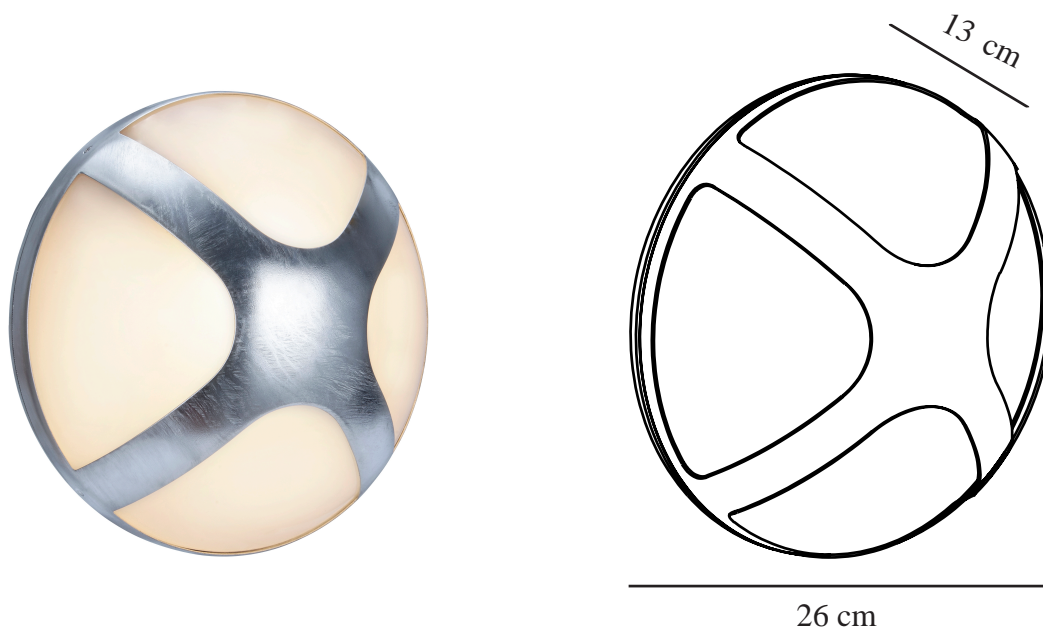

CROSS 25 | VEGGLAMPE | GALVANISERET STÅL

nordlux®

2118131031

Spenning (V): 220-240 Volt

IP-grad: IP54

Maksimal lysstyrke (W): 15W

Klasse (Klasse 1, Klasse 2,
Klasse 3): Klasse 1

Pæresokkel: E27

Parallellkobling: True

Primært materiale: Galvaniseret
stål

Sekundært materiale: Plast

Egnet for bruk i kystnære
områder: True

Farge: Galvaniseret stål

Høyde (cm): 26

Projeksjon (cm): 13

Innebygd bredde (cm): 29

Produktets nettovekt (kg): 1.386

- Klassisk og moderne design
- Parallellkobling mulig
- Slitesterkt materiale velegnet for tøft vær
- 15 års garanti for omfattende korrosjon

Den danske designeren Maria Berntsens runde, minimalistiske designuttrykk i Cross veggglampe vil pryde ethvert utendørs design – nesten som et smykke til hjemmet ditt. Den gir et varmt, diffust lys som skaper en innbydende atmosfære i utendørsområdene dine.