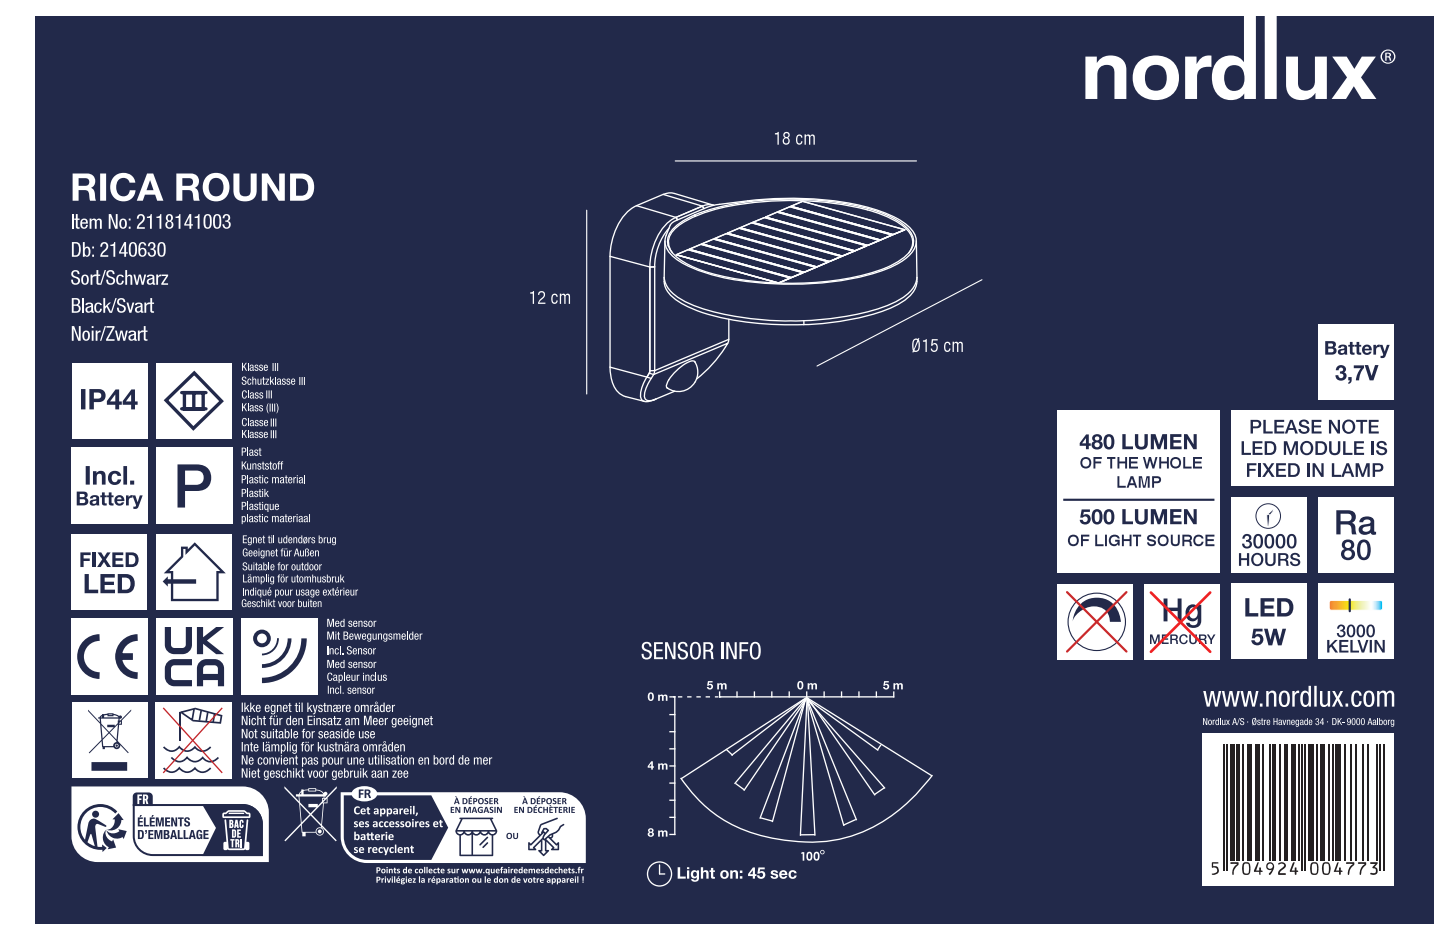

195x160x130mm

彩盒V4 2118141003 AW
BOC-2026.3.4

2767C C100/M70/Y20

AAD: 26022026 ST

Height x Width x Depth COLOR BOX (CM)	NET WEIGHT COLOR BOX (KG)
13x19.5x16	0.085
GROSS WEIGHT COLOR BOX (KG)	VOLUME COLOR BOX (CBM)
0.54	0.004