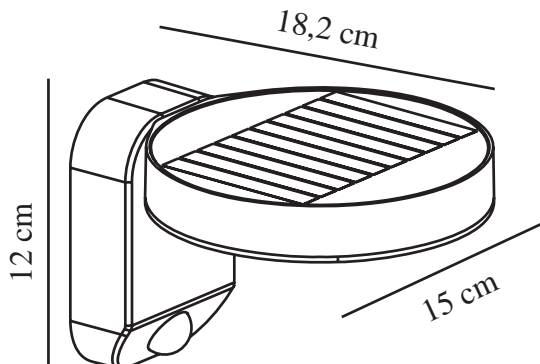

RICA ROUND | VÆGLAMPE | SORT

2118141003

nordlux®

IP-vurdering: IP44
Klasse (klasse 1, klasse 2, klasse 3): Klasse 3 (12V)
Pærefatning: SolarLed

Primært materiale: Plast
Egnet til kystnære områder: False
Farve: Sort

Højde (cm): 12
Bredde (cm): 15
Skærm diameter (cm): 15
Projektion (cm): 18.2

EAN-nummer: 5704924004773
TUN: 2140630
Varenummer: 2118141003
Stk. pr. master-kasse: 3

Salgskasse, højde (cm): 13
Salgskasse, bredde (cm): 19.5
Salgskasse, dybde (cm): 16
Salgskasse, volumen (m³): 0.0041