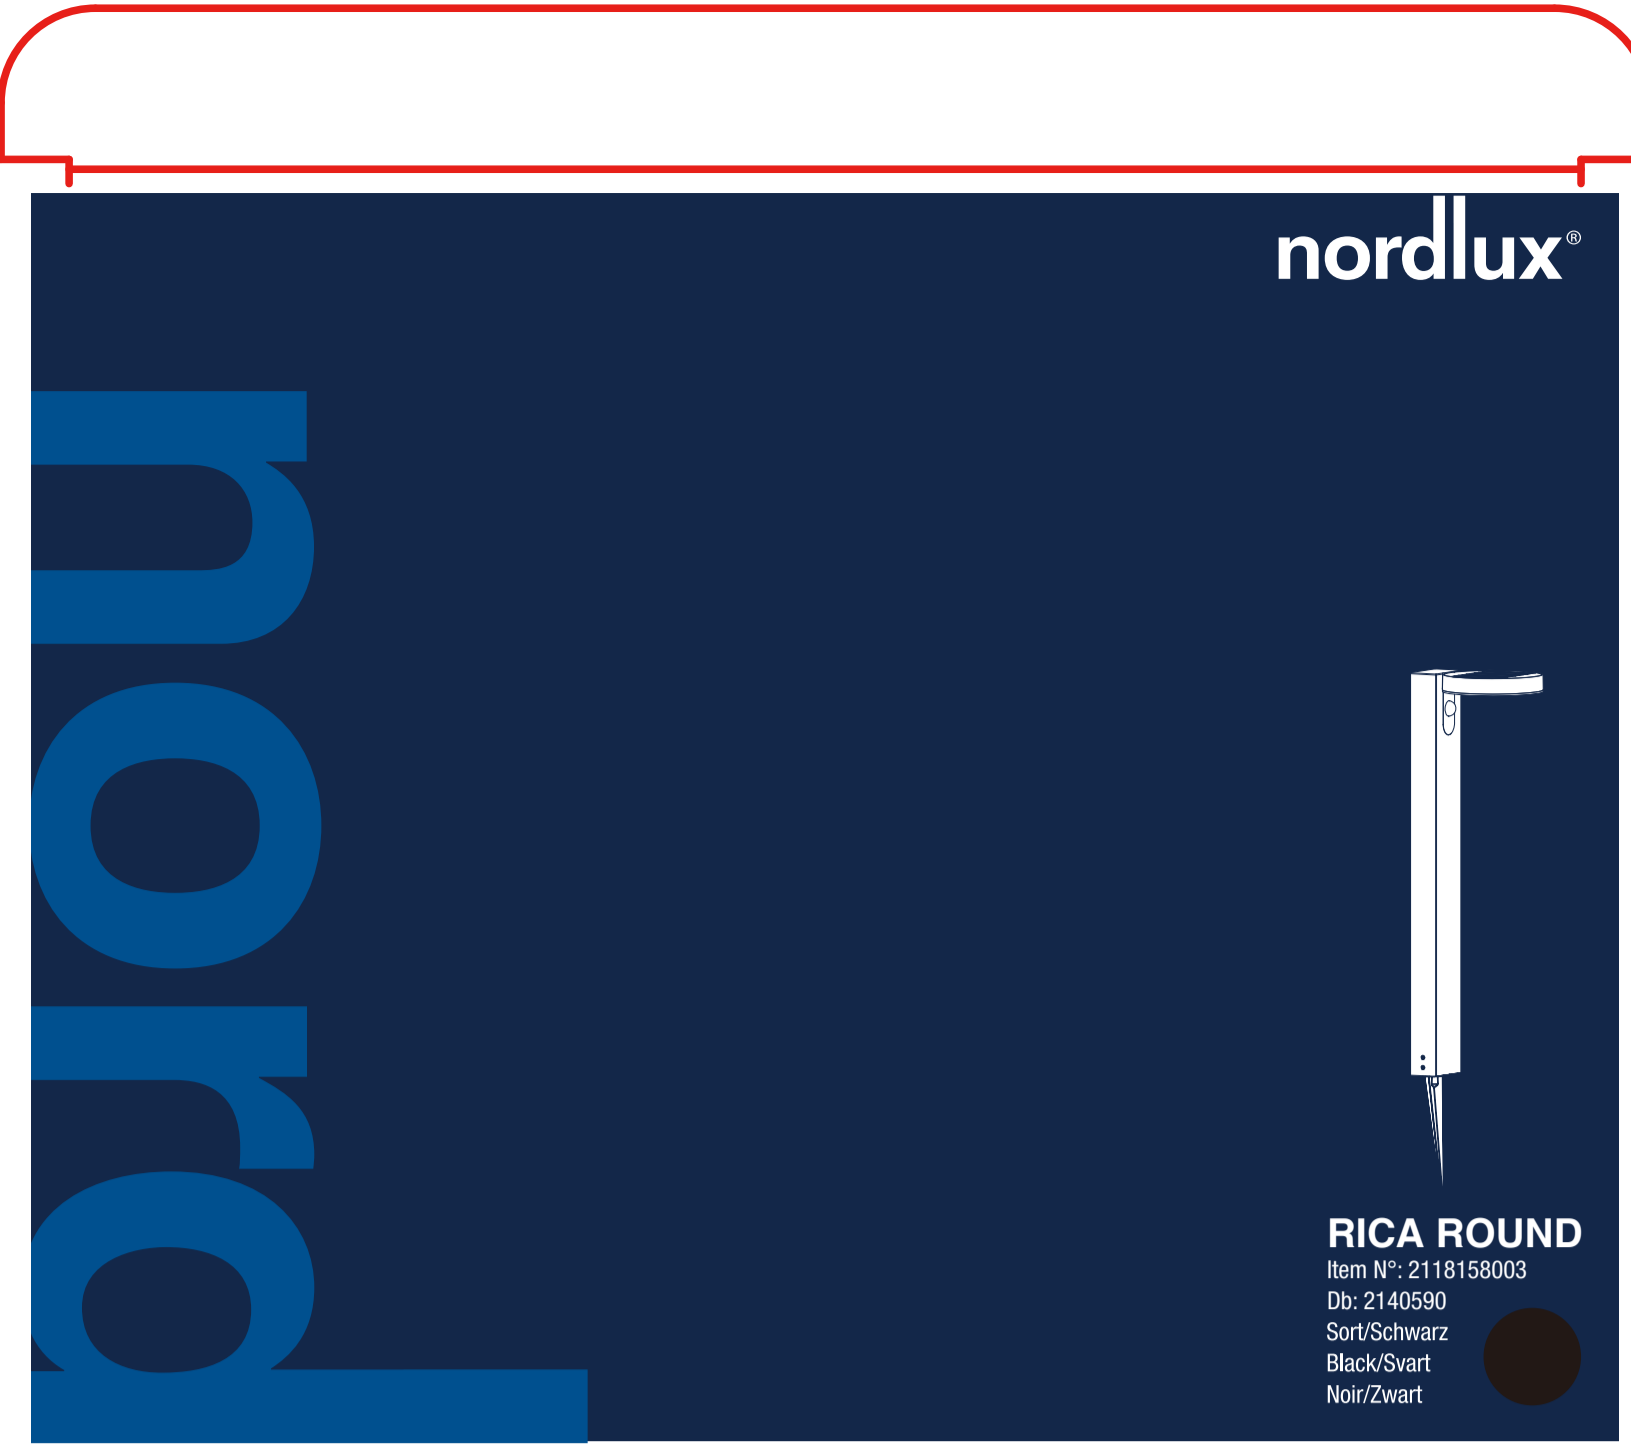

220x175x640mm

AAD: 04092020 XY