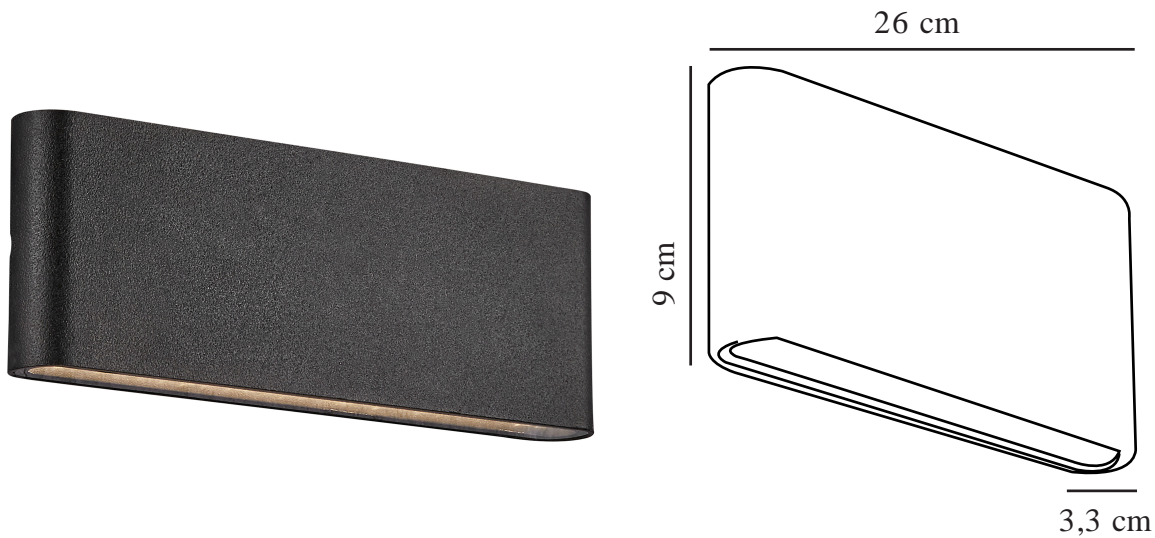

KINVER 26 | WANDVERLICHTING | ZWART

2118181003

nordlux®

Spanning (V): 230 Volt
IP-graad: IP54
Klasse (Klasse 1, Klasse 2, Klasse 3): Klasse 1
(Aardecontact)
Lampfitting: LED Module
Parallele verbinding: True

Primair materiaal: Aluminium
Secundair materiaal: Glas
Geschikt voor aan zee: False
Kleur: Zwart

Hoogte (cm): 9
Breedte (cm): 26
Projectie (cm): 3.3
EAN: 5704924004759
TUN: 2140633
Artikelnummer: 2118181003

Stuks per masterdoos: 3
Hoogte verkoopdoos (cm): 11
Breedte verkoopdoos (cm): 27
Diepte verkoopdoos (cm): 4.5
Verkoopdoos inhoud m³ : 0.0013
Nettogewicht product (kg): 0.75

Helderheid van licht (Lumen): 990
Kleurtemperatuur (K): 3000
Ra-waarde : 80
Levensduur (uur): 25000
Stralingshoek (°) : 120
Energieklasse: E
Werkelijke Watt (W): 10

- Superslank ontwerp • Hoge lichtopbrengst (990 lumen)
- Parallele schakeling mogelijk • 5 jaar LED-garantie

Nordlux
2118181003

A
B
C
D
E
F
G

E

1242
kWh/1000h

 2019/2015

Kinver is een superslanke en elegante wandlamp voor buitengebruik. Verlicht zowel naar boven als naar beneden toe waardoor er een prachtig lichteffect ontstaat dat ideaal is voor de oprit of bij de hoofdingang. Kinver wordt geleverd met een geïntegreerde LED lichtbron met een laag energieverbruik en een lange levensduur. Nordlux biedt 5 jaar LED-garantie.