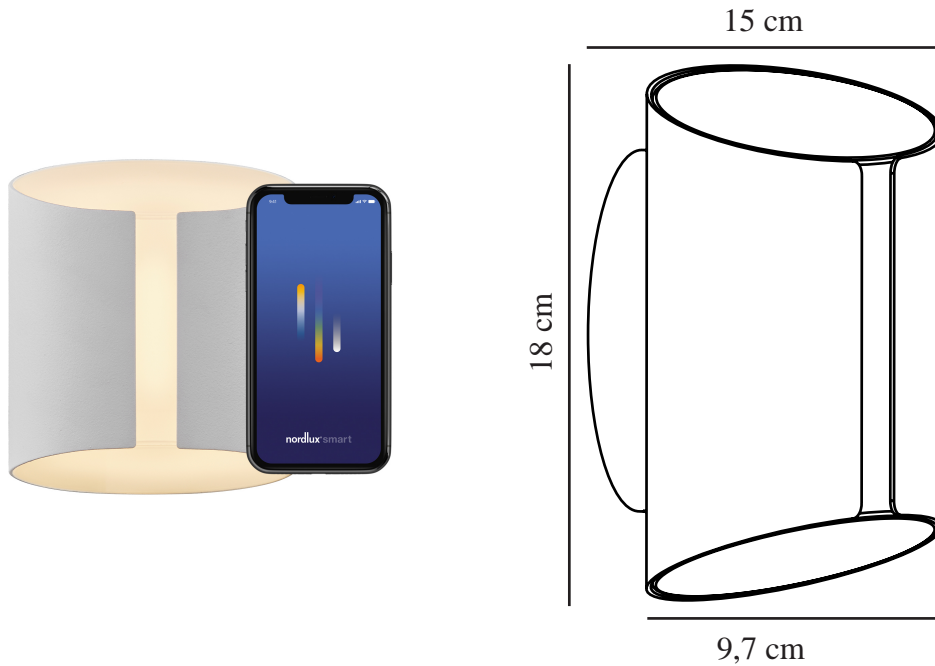

GRIP SMART | WANDVERLICHTING | WIT

2118201001

nordlux®

Spanning (V): 220-240 Volt
IP-graad: IP54
Klasse (Klasse 1, Klasse 2, Klasse 3): Klasse 1
(Aardecontact)
Lampfitting: LED Module
Parallele verbinding: True

Primair materiaal: Aluminium
Secundair materiaal: Plastic
: Opaal wit
Geschikt voor aan zee: False
Kleur: wit

Hoogte (cm): 18
Breedte (cm): 15
Projectie (cm): 9.7

EAN: 5704924004384
TUN: 2140635
Artikelnummer: 2118201001

Stuks per masterdoos: 3
Hoogte verkoopdoos (cm): 18
Breedte verkoopdoos (cm): 11
Diepte verkoopdoos (cm): 15
Verkoopdoos inhoud m³ : 0.003
Nettogewicht product (kg): 0.77

Helderheid van licht (Lumen): 830
Kleurtemperatuur (K): 2200-6500
Ra-waarde : 80
Levensduur (uur): 25000
Stralingshoek (°) : 120
Candela (cd) (alleen voor gerichte lamp): 0
Energieklasse: F
Werkelijke Watt (W): 10

Door het prachtige gebogen design geeft de Grip wandlamp van de Deense designer Maria Berntsen een moderne, maar toch tijdloze uitstraling aan je buitenruimte. Grip geeft licht in het donker met een stijlvolle elegantie die bij elk exterieurdesign past. De ingebouwde Nordlux Smart LED creëert een zacht, diffuus licht dat je kunt dimmen, aanpassen en aan- en uitzetten via het Nordlux Smart-systeem.